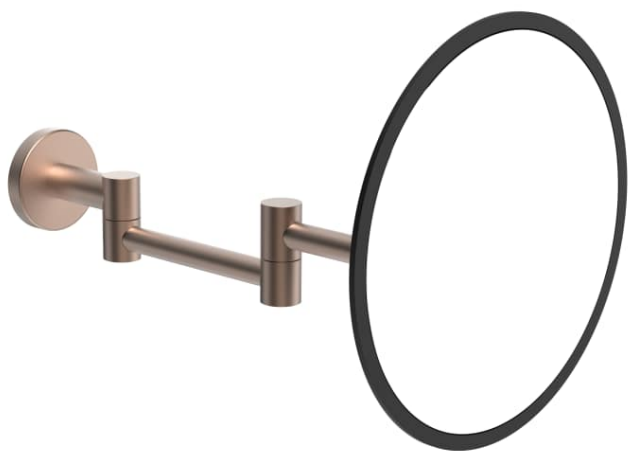

NIARA

Muurspiegel met vergrootglas

AFMETINGEN

Lengte	200 mm
Breedte	317 mm
Hoogte	200 mm

KLEUR EN AFWERKING

	168 PVD rosegold brushed
---	--------------------------

Magnification : X5

Netto gewicht / kg : 0,98