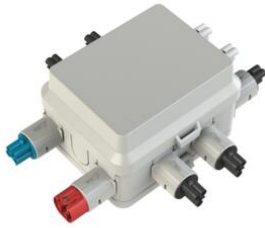

## Stekerbare kabeldozen

**AKW-DET5, dimmer enkelpolige schakeling 2-voudig**

- Voorzien van 1x voeding (male rood), 1x dimmer (female blauw), 2x lichtpunt aansluiting (female wit).
- Attema connectoren Installeren 2.0

<b>Artikelnr.:</b>	<b>AT8519-5</b>
EAN:	8712259575209
Verpakkingshoeveelheid	1 st.
Nom. isolatiespanning Ui	690 V
Montagewijze	Wand-/plafondmontage
Beschermingsgraad (IP)	IP20
Materiaal	Kunststof
Breedte	95 mm
Lengte	120 mm
Diameter	
Halogeenvrij	Ja
Kleur	Grijs
Explosiegeteste uitvoering	Nee
Voor explosieveilige zone gas	Geen
Voor explosieveilige zone stof	Geen
Gebruikstemperatuur	-40 - 69 °C
Functiebehoud	Geen
Diepte	80 mm
Uitvoering deksel	Blindeksel
Uitgerust met	Montageplaat
Vorm	Rechthoekig
Rijgbaar	Nee
Aantal invoeren	10
Max. aderdoorsnede	2.5 mm <sup>2</sup>
Montage in de grond	Nee
Montage onder water	Nee
Achterinvoer	Nee
Type behuizingsdoorvoer	Overig
Transparant deksel	Nee
Dekselbevestiging	Opklemmend (snap)
Toepasbaar met giethars	Nee
Giethars meegeleverd	Nee
Verzegelbaar	Nee
Met afscherming	Nee
Weersbestendig	Nee

Installeren 2.0 is een stekerbaar installatiesysteem gebaseerd op voorbedrade centraal- en kabeldozen in combinatie met prefab gemonteerd schakelmateriaal en een stekerbare groepenkast. Deze onderdelen worden met soepele kabels aangesloten. De installatietijd wordt daardoor sterk bekort ten opzichte van traditioneel installeren, en faalkosten worden tot een minimum beperkt.