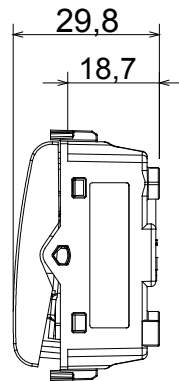

Categorie	Schakelaar	Druknop	Neutraal
Kleur	Glanzend wit	Omschrijving	1P - 16 AX
Voltage	250 Vac	Standaard	EN 60669-1
Weerstand bij testvoltage	2000 V op 50 Hz gedurende 1 minuut	Nominaal vermogen van 230V-ledlampen	200 W
Isolatieweerstand	> 5 MOhm	Bedradingsklemmen	Met schroeven
Verlengde bedieningsschakelaar (aant. positiewijzigingen)	1000 op In 250 Vac $\cos\phi=0,6$	Thermodruk met kogel	125 °C
Gloeidraadtest	850 °C	Klemgrip op kabeltractie	> 50 N
Klem aandraaicapaciteit litzekabel (mm <sup>2</sup> )	min. 0,75 - max. 2x4	Klem aandraaicapaciteit kabel massieve kern (mm <sup>2</sup> )	min. 0,5 - max. 2x2,5
Aant. modules	1	Materiaal	Technopolymeer
Electrocod	0130		

### DIMENSIONAL