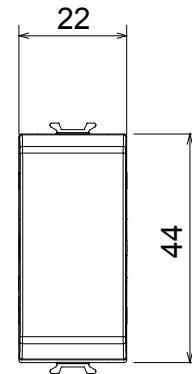

Categorie	Schakelaar	Druknop	Neutraal
Kleur	Glanzend wit	Omschrijving	1P - 16 AX
Voltage	250 Vac	Standaard	EN 60669-1
Weerstand bij testvoltage	2000 V op 50 Hz gedurende 1 minuut	Nominaal vermogen van 230V-ledlampen	200 W
Isolatieweerstand	> 5 MOhm	Bedradingsklemmen	Met schroeven
Verlengde bedieningsschakelaar (aant. positiewijzigingen)	1000 op In 250 Vac $\cos\phi=0,6$	Thermodruk met kogel	125 °C
Gloeidraadtest	850 °C	Klemgrip op kabeltractie	> 50 N
Klem aandraaicapaciteit litzekabel (mm <sup>2</sup> )	min. 0,75 - max. 2x4	Klem aandraaicapaciteit kabel massieve kern (mm <sup>2</sup> )	min. 0,5 - max. 2x2,5
Aant. modules	1	Materiaal	Technopolymeer
Electrocod	0130		

### DIMENSIONAL