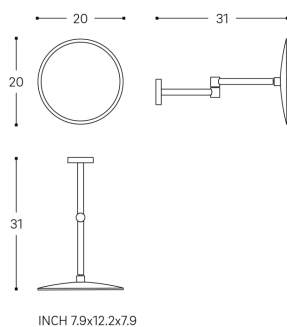

NIARA

Miroir mural avec loupe

DIMENSIONS

Longueur	200 mm
Largeur	317 mm
Hauteur	200 mm

COULEUR ET FINITION

	168 PVD or rose brass
---	-----------------------

Agrandissement : X5

Poids net / kg : 0,98

DESSINS TECHNIQUES

NIARA