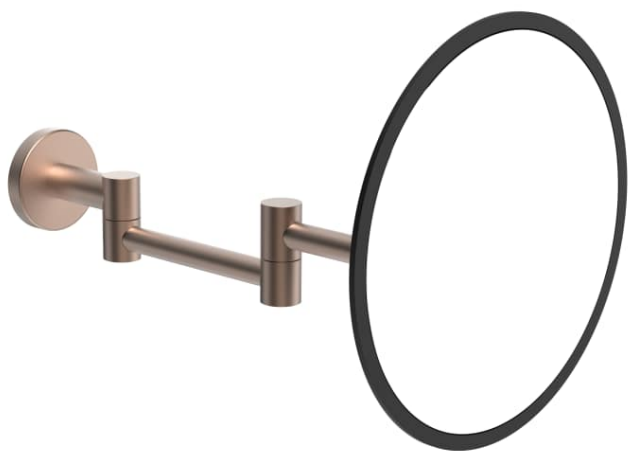

NIARA

Miroir mural avec loupe

DIMENSIONS

Longueur	200 mm
Largeur	317 mm
Hauteur	200 mm

COULEUR ET FINITION

	168 PVD or rose brass
---	-----------------------

Agrandissement : X5

Poids net / kg : 0,98