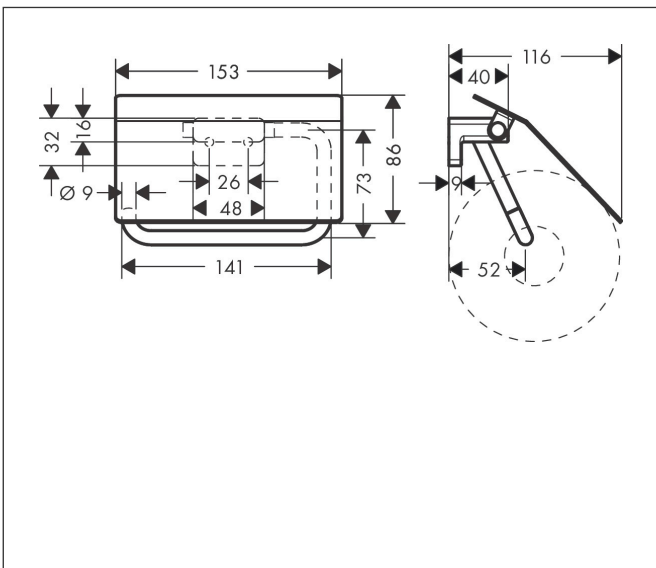

Merk hansgrohe  
 Artikelnaam **AddStoris Q** closetrolhouder met klep  
 Art.nr. 41753000  
 Oppervlakte chroom  
 Netto prijs 60,28 EUR

reddot winner 2021

DESIGN  
AWARD  
2021

## Kenmerken

- wandmontage
- van metaal
- met bevestigingsmateriaal
- verborgen bevestiging
- boorafstand: 26 mm
- diameter boorgat: 6 mm

## Maat tekeningen

## Technologie

Merk	hansgrohe
Artikelnaam	<b>AddStoris Q</b> closetrolhouder met klep
Art.nr.	41753000
Oppervlakte	chrom
Netto prijs	60,28 EUR