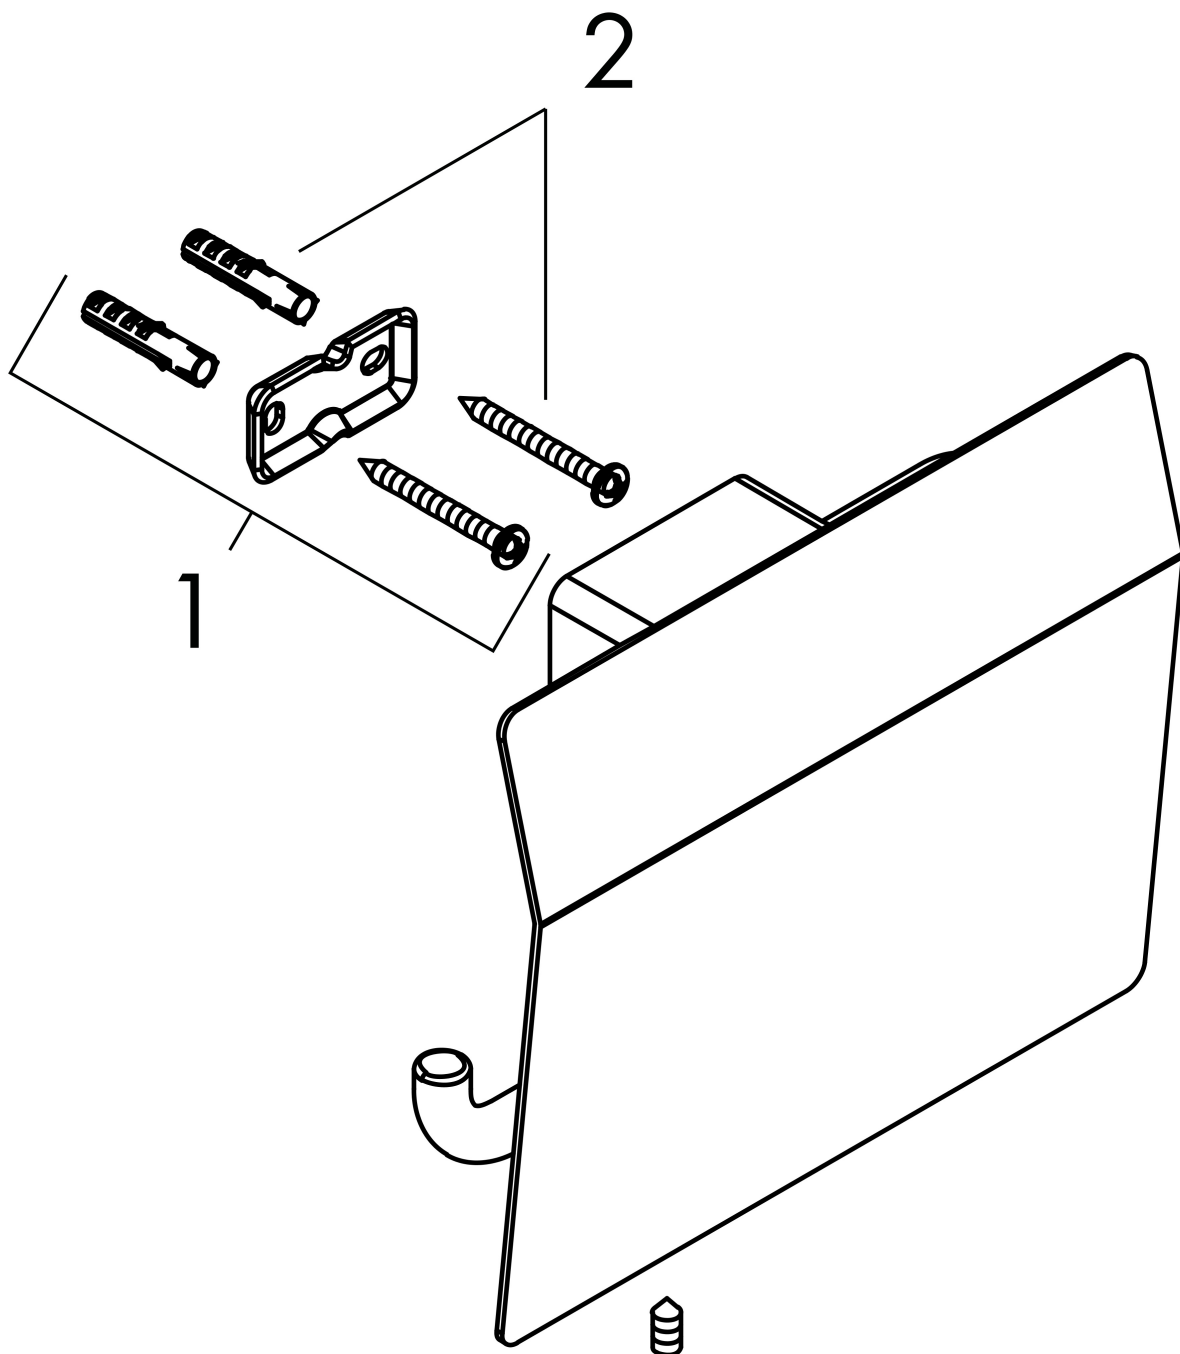

Merk	hansgrohe
Artikelnaam	AddStoris Q closetrolhouder met klep
Art.nr.	41753000
Oppervlakte	chrom
Netto prijs	60,28 EUR

Explosietekening voor bouwjaar: >04/21