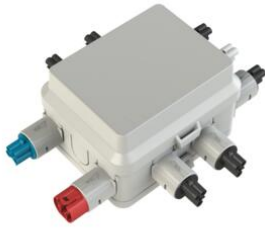

Stekerbare kabeldozen

**AKW-DE6, dimmer enkelpolige schakeling**

- Voorzien van 1x voeding (male rood), 1x dimmer (female blauw), 1x lichtpunt aansluiting (female wit).
- Attema connectoren Installeren 2.0.

Artikelnr.:	AT8523-6
EAN:	8712259605289
Verpakkingshoeveelheid	1 st.
Aantal uitgangen	6
Toegekende isolatiespanning Ui	690 V
Montagewijze	Wand-/plafondmontage
Beschermingsgraad (IP)	IP20
Materiaal	Kunststof
Breedte	95 mm
Lengte	120 mm
Diameter	
Halogeenvrij	Ja
Kleur	Grijs
Uitvoering	-
Oppervlaktebescherming	-
Explosiegeteste uitvoering	Nee
Voor explosieveilige (Ex) zone gas	Zonder
Voor Ex-zone met stof	Zonder
Insteltemperatuur	-40 - 70 °C
Diepte	80 mm
Uitvoering deksel, paneel	Blindekseel
Beschermingsgraad (NEMA)	-
Functiebehoud	Zonder
Uitrusting met	Montageplaat
Vorm	Rechthoekig
Weersbestendig	Nee
Aansluitbaar	Nee
Aantal invoeren	10
Voor buisdiameter	-
Max. aderdoorsnede	2.5 mm ²
Ondergrondse montage	Nee
Montage onder water	Nee
Achterinvoer	Nee
Type behuizingsdoorvoer	Overig
Transparant deksel	Nee
Dekselbevestiging	Inklikkend (snap)
Gietbaar, kan gegoten worden	Nee
Giethars meegeleverd	Nee
Verzegelbaar	Nee
Met afscherming	Nee

De stekerbare kabeldozen van Attema bieden veelzijdige oplossingen voor de verdeling en voeding van zowel lichtpunten als wandcontactdozen. Of het nu gaat om een enkelpolige aansluiting, serieschakeling of wisselschakeling, deze kabeldozen maken elke configuratie eenvoudig realiseerbaar. Ze zijn geschikt voor de aansluiting van 2-voudige of 4-voudige wandcontactdozen en bieden maximale flexibiliteit voor iedere installatie.