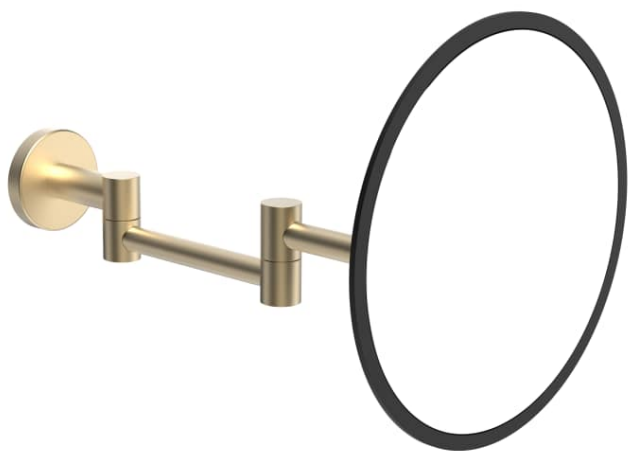

NIARA

Muurspiegel met vergrootglas

AFMETINGEN

Lengte	200 mm
Breedte	317 mm
Hoogte	200 mm

KLEUR EN AFWERKING

165 Mat goud gepolijst

Magnification : X5

Netto gewicht / kg : 0,98