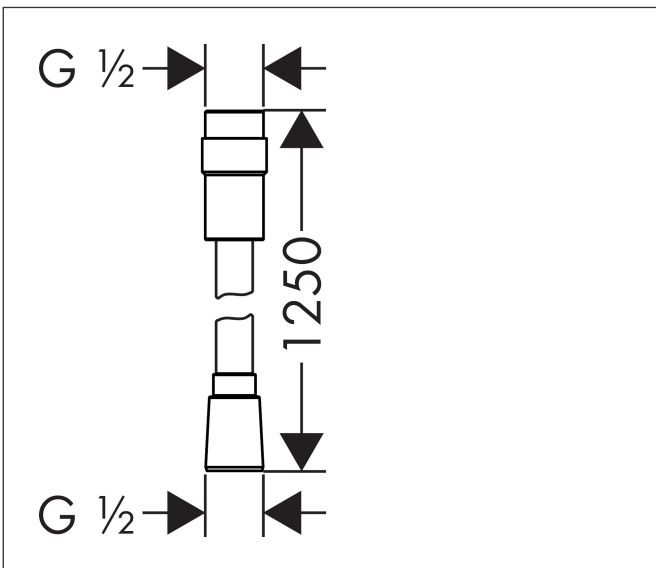

Merk	hansgrohe
Artikelnaam	Isiflex doucheslang 125 cm met volumeregeling
Art.nr.	28249000
Oppervlakte	chrom
Netto prijs	55,70 EUR

Product foto

Kenmerken

- hoogwaardige kunststof slang met metaaleffect en volumecontrole
- met kunststof coating, eenvoudig te reinigen
- lengte: 125 cm
- draaikoppeling voorkomt dat de slang in de knoop raakt
- anti-knikbescherming
- doorstroomhoeveelheid instelbaar tussen 6 l/min en 16 l/min
- moeren doucheslang: montagezijde: cilindrische moer, hand-douchezijde: konische moer
- aansluitdraad: G $\frac{1}{2}$

Maat tekeningen

Certificaat

Merk	hansgrohe
Artikelnaam	Isiflex doucheslang 125 cm met volumeregeling
Art.nr.	28249000
Oppervlakte	chrom
Netto prijs	55,70 EUR

Explosietekening voor bouwjaar: >07/17

Merk hansgrohe
 Artikelnaam **Isiflex** doucheslang 125 cm met volumeregeling
 Art.nr. 28249000
 Oppervlakte chroom
 Netto prijs 55,70 EUR

Onderdelen voor bouwjaar: >07/17

Pos	Beschrijving	Art.nr.	Prijs
1	dichting	98058000	3,00