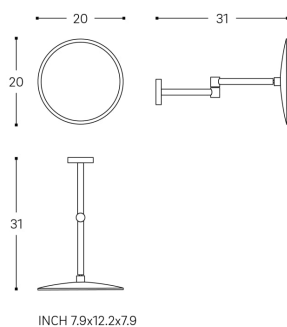

NIARA

Miroir mural avec loupe

DIMENSIONS

Longueur	200 mm
Largeur	317 mm
Hauteur	200 mm

COULEUR ET FINITION

165 Or pâle mat

Agrandissement : X5

Poids net / kg : 0,98

DESSINS TECHNIQUES

NIARA