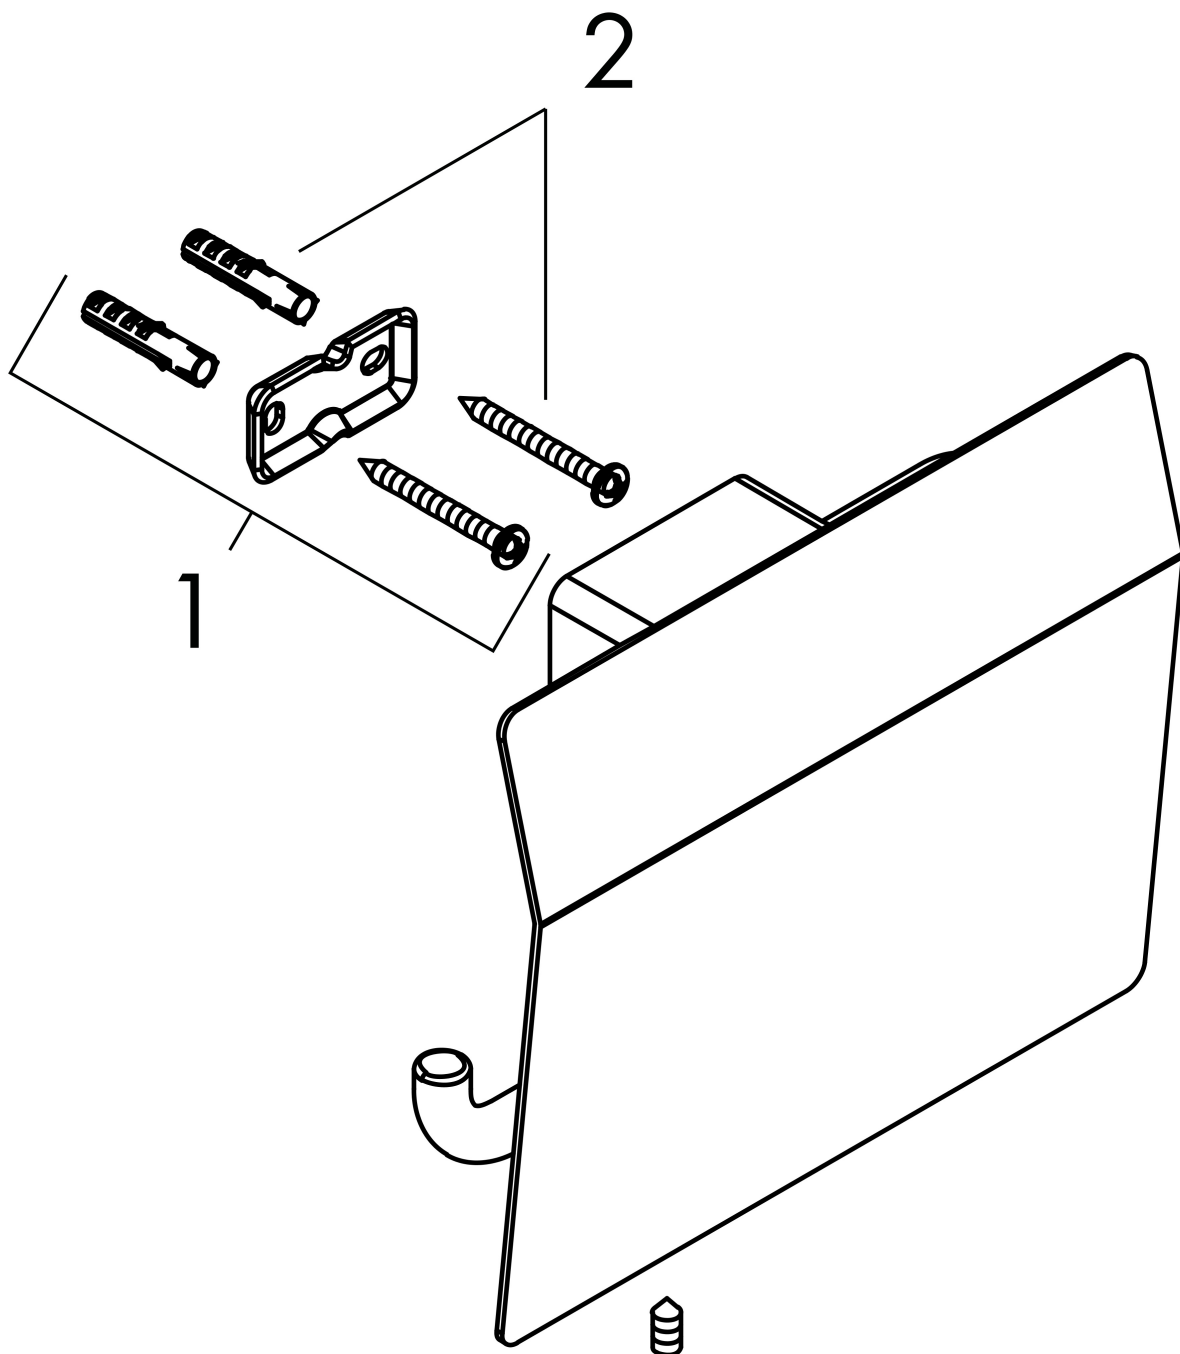

Merk hansgrohe
 Artikelnaam **AddStoris Q** closetrolhouder met klep
 Art.nr. 41753340
 Oppervlakte Brushed Black Chrome
 Netto prijs 94,20 EUR

reddot winner 2021

Product foto

Kenmerken

- wandmontage
- van metaal
- met bevestigingsmateriaal
- verborgen bevestiging
- boorafstand: 26 mm
- diameter boorgat: 6 mm

Maat tekeningen

Technologie

Merk	hansgrohe
Artikelnaam	AddStoris Q closetrolhouder met klep
Art.nr.	41753340
Oppervlakte	Brushed Black Chrome
Netto prijs	94,20 EUR

Explosietekening voor bouwjaar: >04/21

Merk hansgrohe
Artikelnaam **AddStoris Q** closetrolhouder met klep
Art.nr. 41753340
Oppervlakte Brushed Black Chrome
Netto prijs 94,20 EUR