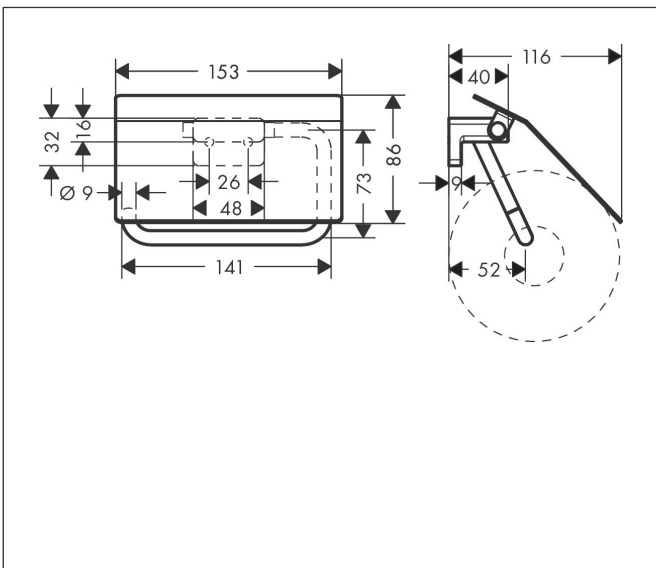

Merk hansgrohe
 Artikelnaam **AddStoris Q** closetrolhouder met klep
 Art.nr. 41753340
 Oppervlakte Brushed Black Chrome
 Netto prijs 94,20 EUR

reddot winner 2021

Product foto

Kenmerken

- wandmontage
- van metaal
- met bevestigingsmateriaal
- verborgen bevestiging
- boorafstand: 26 mm
- diameter boorgat: 6 mm

Maat tekeningen

Technologie

Merk	hansgrohe
Artikelnaam	AddStoris Q closetrolhouder met klep
Art.nr.	41753340
Oppervlakte	Brushed Black Chrome
Netto prijs	94,20 EUR

Explosietekening voor bouwjaar: >04/21

Merk hansgrohe
Artikelnaam **AddStoris Q** closetrolhouder met klep
Art.nr. 41753340
Oppervlakte Brushed Black Chrome
Netto prijs 94,20 EUR

Onderdelen voor bouwjaar: >04/21

Pos	Beschrijving	Art.nr.	Prijs
1	wandhouder	94165000	7,70
2	bevestigingsmateriaal	40915000	10,40