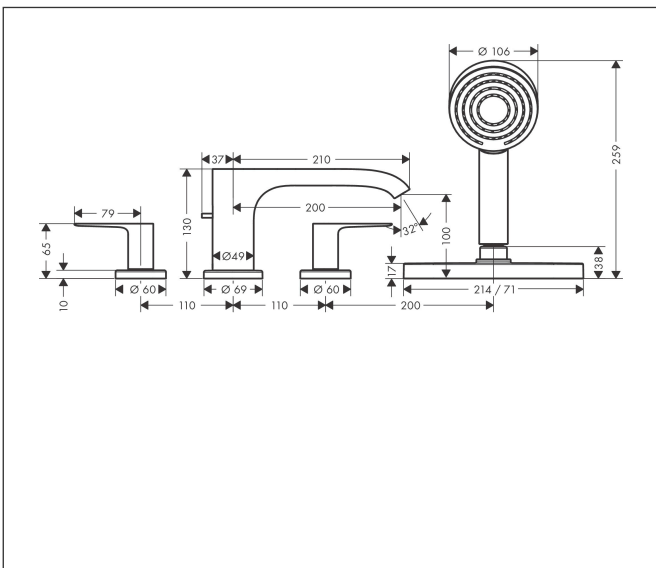

Merk	hansgrohe
Artikelnaam	<b>Vivenis</b> 4-gats badrandmengkraan met sBox
Art.nr.	75444140
Oppervlakte	Brushed Bronze
Netto prijs	1.061,41 EUR

## Kenmerken

- straalsoort handdouche: PowderRain
- maximale uittrek lengte handdouche: 1,45 m
- sBox voor een stille, soepele en beschermde geleiding van de slang
- maximale doorstroomhoeveelheid bij 3 bar: 23,9 l/min
- aansluiting: inbouwdeel
- montage op badrand

## Maat tekeningen