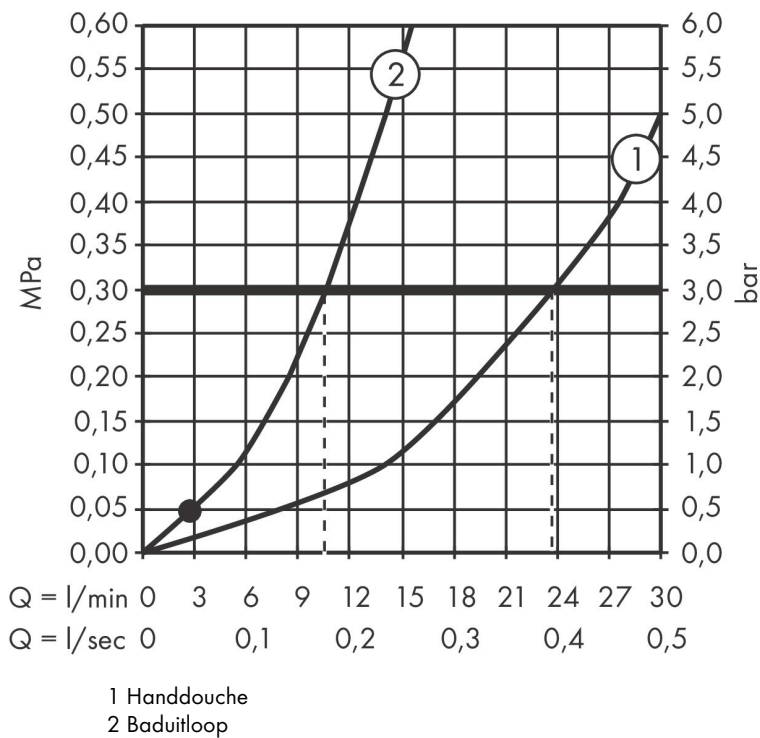

Merk hansgrohe
Artikelnaam **Vivenis** 4-gats badrandmengkraan met sBox
Art.nr. 75444140
Oppervlakte Brushed Bronze
Netto prijs 1.061,41 EUR

Stroomschema