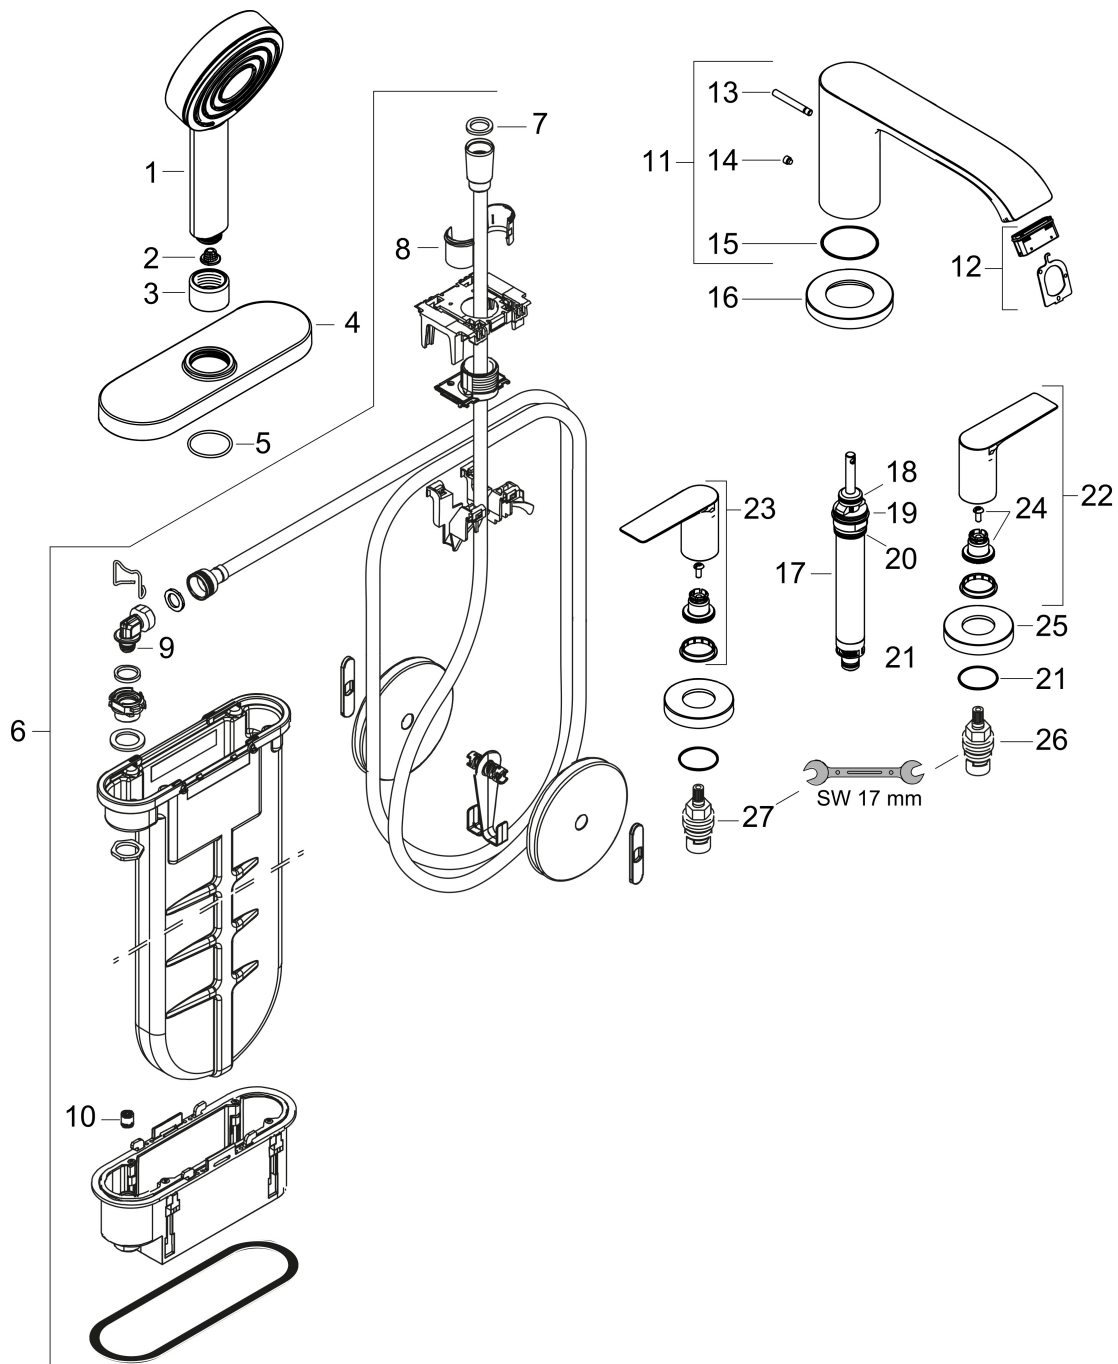

Merk hansgrohe
Artikelnaam **Vivenis** 4-gats badrandmengkraan met sBox
Art.nr. 75444140
Oppervlakte Brushed Bronze
Netto prijs 1.061,41 EUR

Explosietekening voor bouwjaar: >09/25

Merk	hansgrohe
Artikelnaam	Vivenis 4-gats badrandmengkraan met sBox
Art.nr.	75444140
Oppervlakte	Brushed Bronze
Netto prijs	1.061,41 EUR

Onderdelen voor bouwjaar: >09/25

Pos	Beschrijving	Art.nr.	Prijs
1	Handdouche	24120000	32,98
2	zeef	92672000	4,99
3	moer	97584140	19,86
4	rozet	93505140	177,42
5	O-Ring 32x2	98193000	3,12
6	sBox	94679000	312,42
7	dichting	98058000	3,12
8	inleg voor douchehouder	96942000	10,82
9	O-ring 9x2	98119000	3,12
10	terugslagklep DW 10	96456000	8,01
11	uitloop compl.	94312000	153,50
12	perlator compl.	93916000	34,01
13	trekknop	98707140	31,82
14	inbusschroef M6x6	97660000	3,12
15	O-ring 42x1,5	98171000	3,12
16	rozet voor uitloop	93978140	177,42
17	omstelling compl.	96775000	66,87
18	O-Ring 14x2,5	98189000	3,12
19	O-Ring 23x2,5	98183000	3,12
20	O-Ring 22x2	98185000	3,12
21	O-ring 9x2,5	98217000	3,12
22	greep warm	94310000	54,08
23	greep koud	94311000	54,08
24	greepadapter m. schroef	94184000	4,99
25	rozet voor greep	93976000	81,54
26	bovendeel links sluitend	94008000	34,01
27	bovendeel rechts sluitend	94009000	34,01