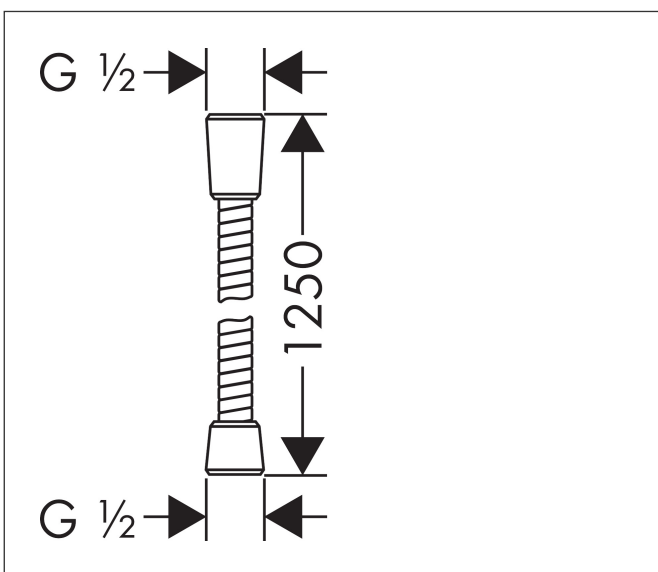

Merk	hansgrohe
Artikelnaam	Sensoflex metalen doucheslang 125 cm
Art.nr.	28132000
Oppervlakte	chrom
Netto prijs	42,98 EUR

Product foto

Kenmerken

- metalen doucheslang
- met kunststof coating, eenvoudig te reinigen
- lengte: 125 cm
- draaikoppeling voorkomt dat de slang in de knoop raakt
- anti-knikbescherming
- moeren doucheslang: conische moer aan beide zijden
- aansluitdraad: G 1/2

Maat tekeningen

Certificaat

Merk	hansgrohe
Artikelnaam	Sensoflex metalen doucheslang 125 cm
Art.nr.	28132000
Oppervlakte	chrom
Netto prijs	42,98 EUR

Explosietekening voor bouwjaar: >09/07

Merk hansgrohe
 Artikelnaam **Sensoflex** metalen doucheslang 125 cm
 Art.nr. 28132000
 Oppervlakte chroom
 Netto prijs 42,98 EUR

Onderdelen voor bouwjaar: >09/07

Pos	Beschrijving	Art.nr.	Prijs
1	dichting	98058000	3,00