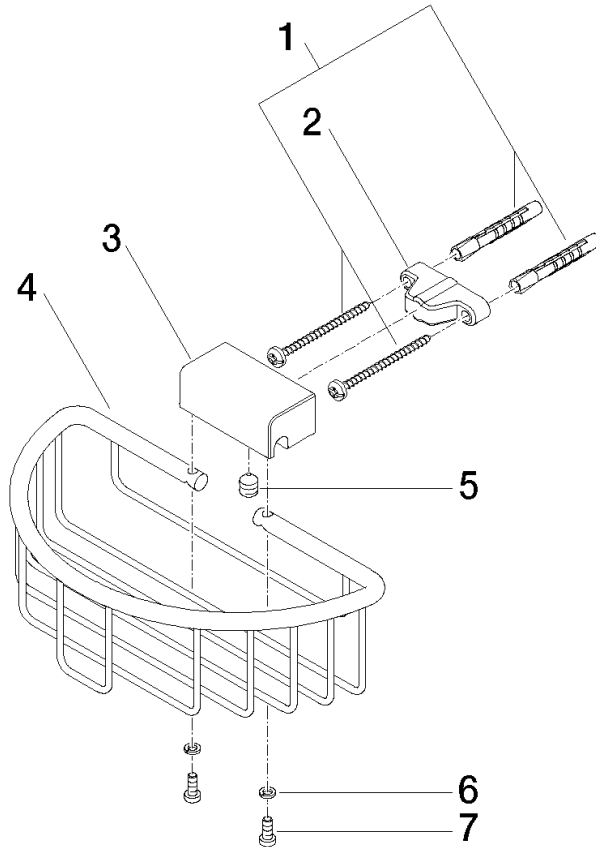

Duschkorb für Wandmontage - Dark Chrome

MEM

83 290 970

- Breite 200 mm
- Höhe 70 mm
- Ausladung 115 mm

Passt zu: MEM, CL.1, TARA, LISSÉ,  
MADISON, VAIA, META, CYO

	Dark Chrome	83 290 970-19
	Chrom	83 290 970-00
	Platin gebürstet	83 290 970-06
	Platin	83 290 970-08
	Messing (23kt Gold)	83 290 970-09
	Light Gold	83 290 970-26
	Light Gold gebürstet	83 290 970-27
	Messing gebürstet (23kt Gold)	83 290 970-28
	Schwarz matt	83 290 970-33
	Bronze gebürstet	83 290 970-42
	Champagne gebürstet (22kt Gold)	83 290 970-46
	Champagne (22kt Gold)	83 290 970-47
	Chrom gebürstet	83 290 970-93
	Dark Platinum gebürstet	83 290 970-99

83 290 970

mm [inches]

83 290 970

Ersatzteile für die  
anderen  
Oberflächenvarianten  
finden Sie hier:  
Chrom

## Duschkorb für Wandmontage - Dark Chrome

---

MEM

83 290 970