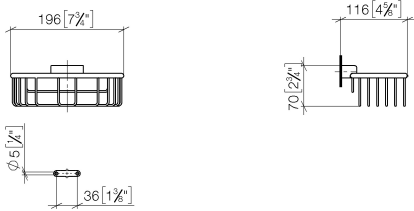

Duschkorb für Wandmontage - Dark Chrome

MEM

83 290 970

- Breite 200 mm
- Höhe 70 mm
- Ausladung 115 mm

Passt zu: MEM, CL.1, TARA, LISSÉ,  
MADISON, VAIA, META, CYO

	Dark Chrome	83 290 970-19
	Chrom	83 290 970-00
	Platin gebürstet	83 290 970-06
	Platin	83 290 970-08
	Messing (23kt Gold)	83 290 970-09
	Light Gold	83 290 970-26
	Light Gold gebürstet	83 290 970-27
	Messing gebürstet (23kt Gold)	83 290 970-28
	Schwarz matt	83 290 970-33
	Bronze gebürstet	83 290 970-42
	Champagne gebürstet (22kt Gold)	83 290 970-46
	Champagne (22kt Gold)	83 290 970-47
	Chrom gebürstet	83 290 970-93
	Dark Platinum gebürstet	83 290 970-99

83 290 970

mm [inches]

83 290 970

Ersatzteile für die  
anderen  
Oberflächenvarianten  
finden Sie hier:  
Chrom