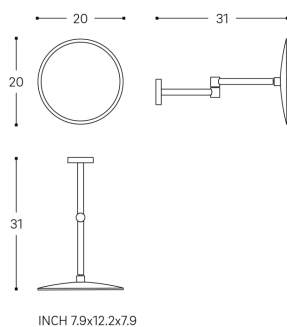

NIARA

Miroir mural avec loupe

DIMENSIONS

Longueur	200 mm
Largeur	317 mm
Hauteur	200 mm

COULEUR ET FINITION

■ 163 Titane noir matt

Agrandissement : X5

Poids net / kg : 0,98

DESSINS TECHNIQUES

NIARA