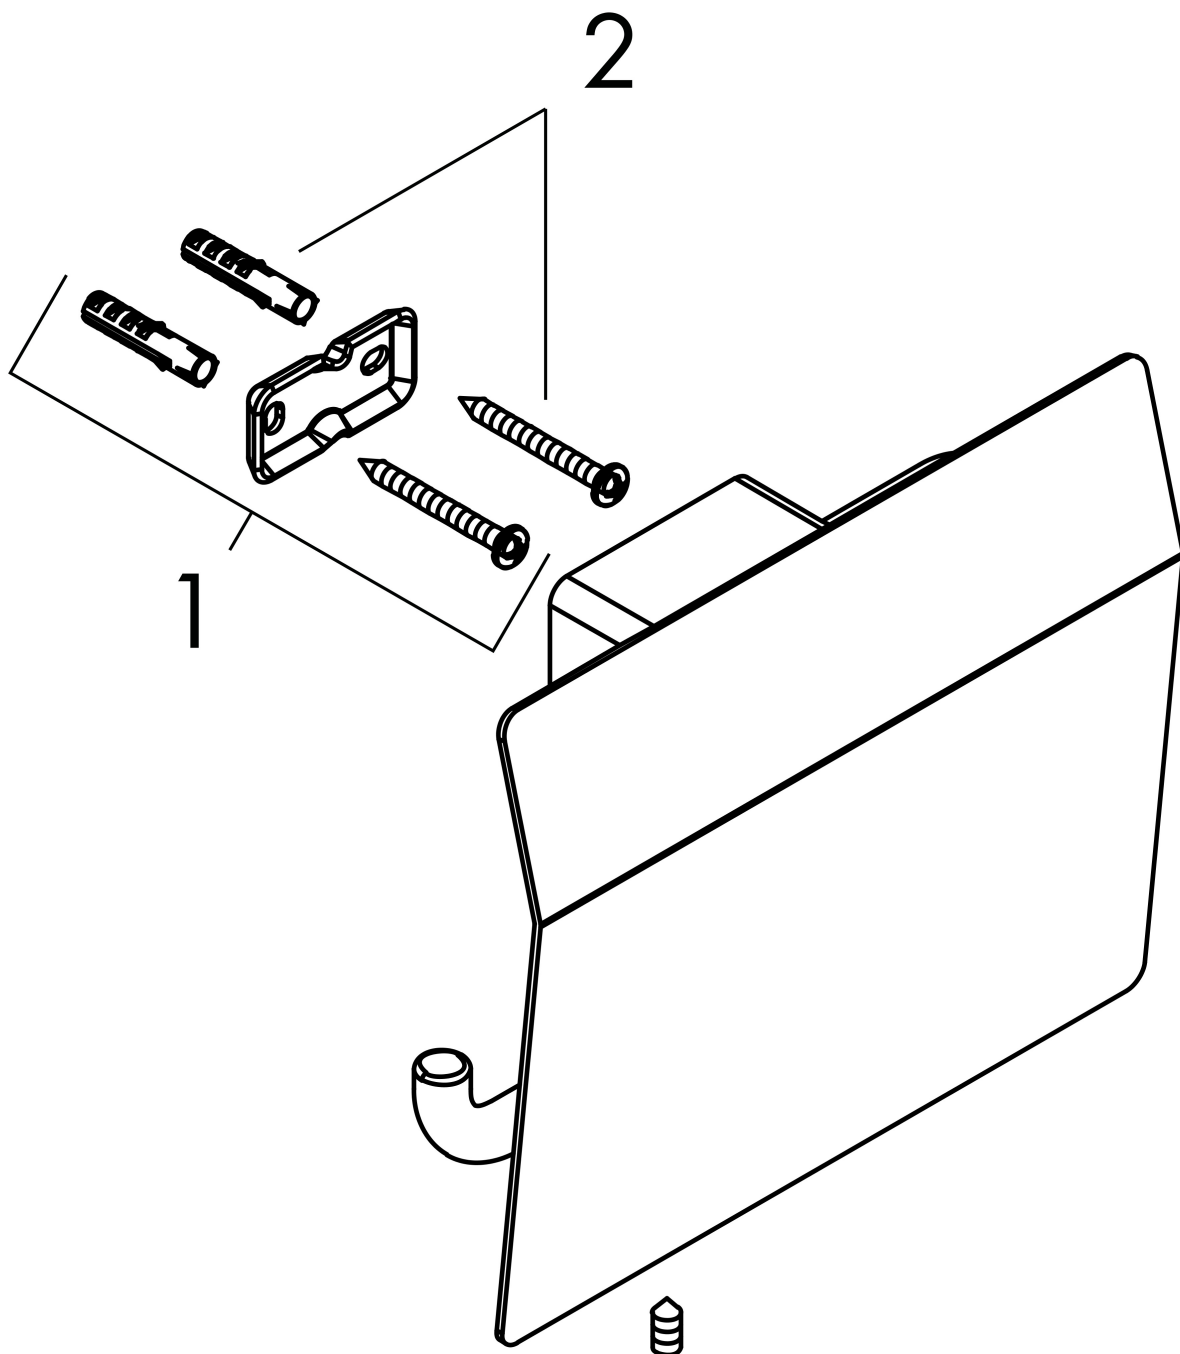

Merk hansgrohe
 Artikelnaam **AddStoris Q** closetrolhouder met klep
 Art.nr. 41753670
 Oppervlakte Mat zwart
 Netto prijs 84,47 EUR

reddot winner 2021

Product foto

Kenmerken

- wandmontage
- van metaal
- met bevestigingsmateriaal
- verborgen bevestiging
- boorafstand: 26 mm
- diameter boorgat: 6 mm

Maat tekeningen

Technologie

Merk	hansgrohe
Artikelnaam	AddStoris Q closetrolhouder met klep
Art.nr.	41753670
Oppervlakte	Mat zwart
Netto prijs	84,47 EUR

Explosietekening voor bouwjaar: >04/21

Merk hansgrohe
 Artikelnaam **AddStoris Q** closetrolhouder met klep
 Art.nr. 41753670
 Oppervlakte Mat zwart
 Netto prijs 84,47 EUR