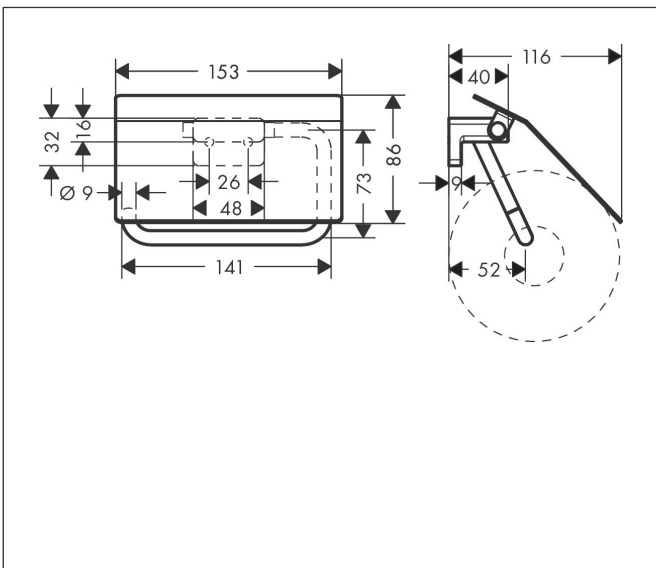

Merk hansgrohe
 Artikelnaam **AddStoris Q** closetrolhouder met klep
 Art.nr. 41753670
 Oppervlakte Mat zwart
 Netto prijs 84,47 EUR

reddot winner 2021

Product foto

Kenmerken

- wandmontage
- van metaal
- met bevestigingsmateriaal
- verborgen bevestiging
- boorafstand: 26 mm
- diameter boorgat: 6 mm

Maat tekeningen

Technologie

Merk	hansgrohe
Artikelnaam	AddStoris Q closetrolhouder met klep
Art.nr.	41753670
Oppervlakte	Mat zwart
Netto prijs	84,47 EUR

Explosietekening voor bouwjaar: >04/21

Merk hansgrohe
 Artikelnaam **AddStoris Q** closetrolhouder met klep
 Art.nr. 41753670
 Oppervlakte Mat zwart
 Netto prijs 84,47 EUR

Onderdelen voor bouwjaar: >04/21

Pos	Beschrijving	Art.nr.	Prijs
1	wandhouder	94165000	7,70
2	bevestigingsmateriaal	40915000	10,40