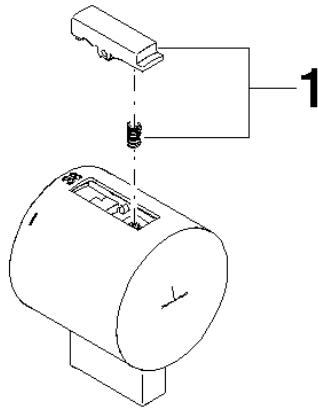

Griff Thermostat Ø48mm - Champagne (22kt Gold)

90 17 33 018 00

Griff Thermostat Ø48mm - Champagne (22kt Gold)

90 17 33 018 00

Griff Thermostat Ø48mm - Champagne (22kt Gold)

90 17 33 018 00

Griff Thermostat Ø48mm - Champagne (22kt Gold)

90 17 33 018 00

Griff Thermostat Ø48mm - Champagne (22kt Gold)

90 17 33 018 00

Ersatzteilstückliste

Nr.	Artikelnummer	Benennung	Verbaumenge	Lieferzeit
	90 21 33 011 00-13	Reparaturset für Thermostatgriff - schwarz	1	30