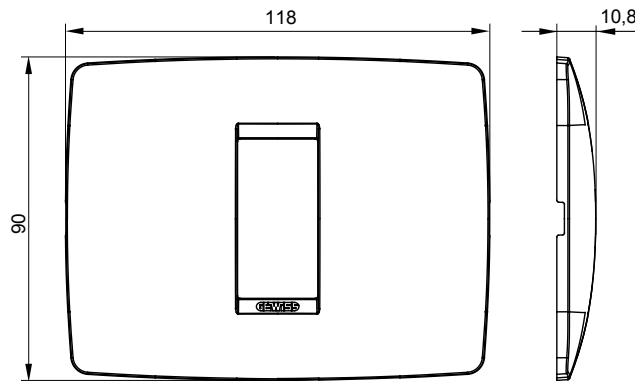

DIMENSIONAL

TECHNICAL SYMBOLOGY

STANDARDS/APPROVALS