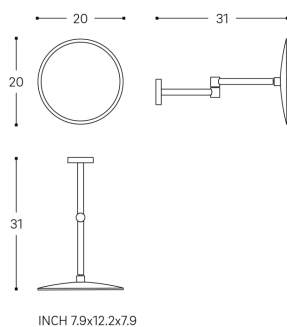

TECHNISCHE TEKENINGEN