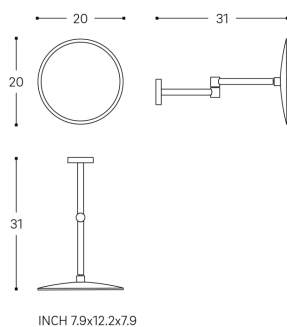

NIARA

Miroir mural avec loupe

DIMENSIONS

Longueur	200 mm
Largeur	317 mm
Hauteur	200 mm

COULEUR ET FINITION

	162 Rose poli
---	---------------

Agrandissement : X5

Poids net / kg : 0,98

DESSINS TECHNIQUES

NIARA