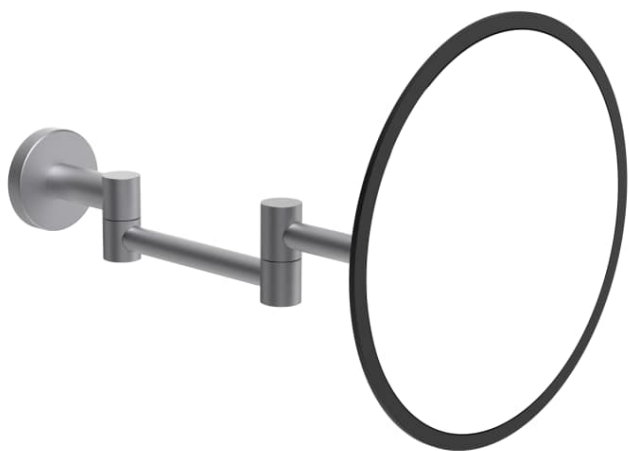

NIARA

Muurspiegel met vergrootglas

AFMETINGEN

Lengte	200 mm
Breedte	317 mm
Hoogte	200 mm

KLEUR EN AFWERKING

■	161	Inox look brushed
---	-----	-------------------

Magnification : X5

Netto gewicht / kg : 0,98