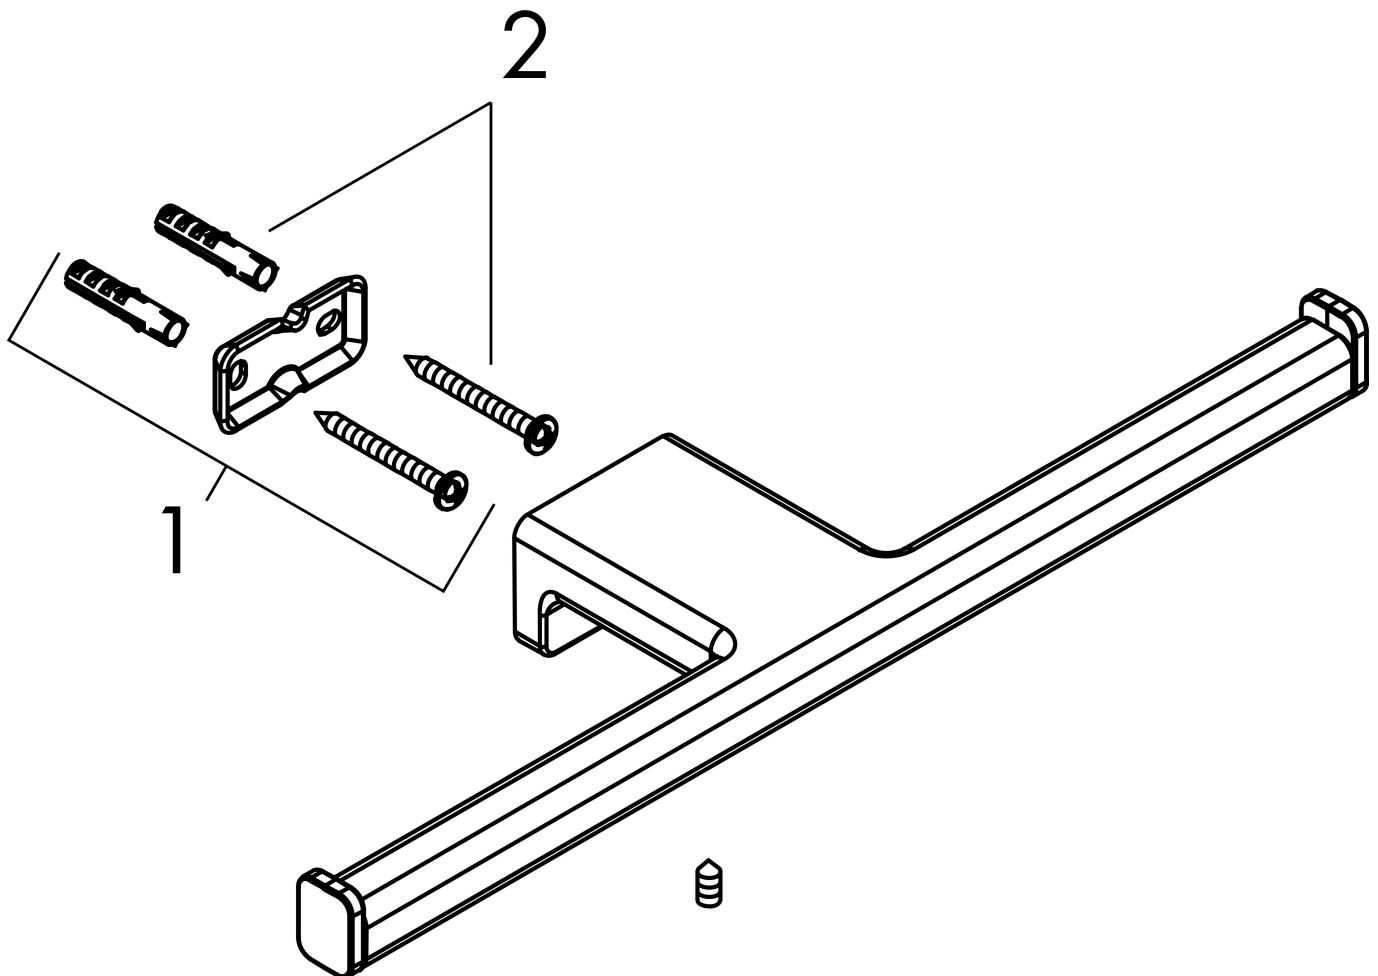

Merk hansgrohe
 Artikelnaam **AddStoris Q** dubbele closetrolhouder
 Art.nr. 41748000
 Oppervlakte chroom
 Netto prijs 38,14 EUR

reddot winner 2021

DESIGN
AWARD
2021

Product foto

Kenmerken

- wandmontage
- van metaal
- met bevestigingsmateriaal
- verborgen bevestiging
- boorafstand: 26 mm
- diameter boorgat: 6 mm
- voor 2 rollen toiletpapier

Maat tekeningen

Technologie

Merk	hansgrohe
Artikelnaam	AddStoris Q dubbele closetrolhouder
Art.nr.	41748000
Oppervlakte	chrom
Netto prijs	38,14 EUR

Explosietekening voor bouwjaar: >04/21

Merk hansgrohe
 Artikelnaam **AddStoris Q** dubbele closetrolhouder
 Art.nr. 41748000
 Oppervlakte chroom
 Netto prijs 38,14 EUR