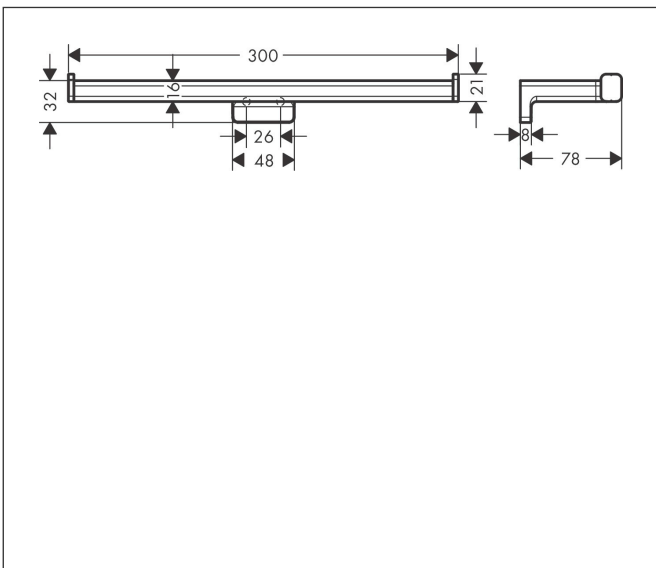

Merk hansgrohe
 Artikelnaam **AddStoris Q** dubbele closetrolhouder
 Art.nr. 41748000
 Oppervlakte chroom
 Netto prijs 38,14 EUR

reddot winner 2021

DESIGN
AWARD
2021

Product foto

Kenmerken

- wandmontage
- van metaal
- met bevestigingsmateriaal
- verborgen bevestiging
- boorafstand: 26 mm
- diameter boorgat: 6 mm
- voor 2 rollen toiletpapier

Maat tekeningen

Technologie

Merk	hansgrohe
Artikelnaam	AddStoris Q dubbele closetrolhouder
Art.nr.	41748000
Oppervlakte	chrom
Netto prijs	38,14 EUR

Explosietekening voor bouwjaar: >04/21

Merk hansgrohe
 Artikelnaam **AddStoris Q** dubbele closetrolhouder
 Art.nr. 41748000
 Oppervlakte chroom
 Netto prijs 38,14 EUR

Onderdelen voor bouwjaar: >04/21

Pos	Beschrijving	Art.nr.	Prijs
1	wandhouder	94165000	7,70
2	bevestigingsmateriaal	40915000	10,40