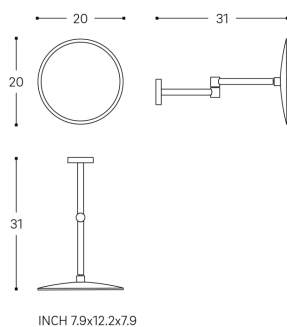

NIARA

Miroir mural avec loupe

DIMENSIONS

Longueur	200 mm
Largeur	317 mm
Hauteur	200 mm

COULEUR ET FINITION

■ 161 Inox look brushed

Agrandissement : X5

Poids net / kg : 0,98

DESSINS TECHNIQUES

NIARA