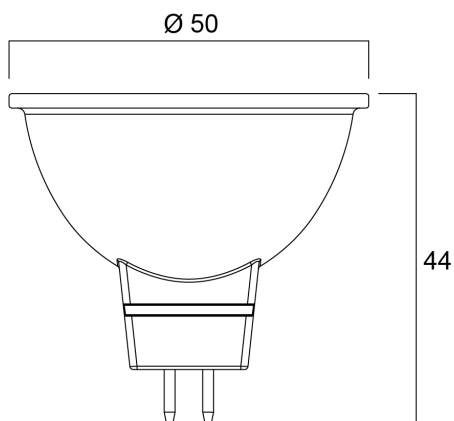

### Afmetingen (mm)

## Fysieke gegevens

Kleur behuizing	Transparant
IP waarde	IP20
Hoogte (mm)	44
Nominale diameter product (mm)	50
Gewicht (kg)	0.032