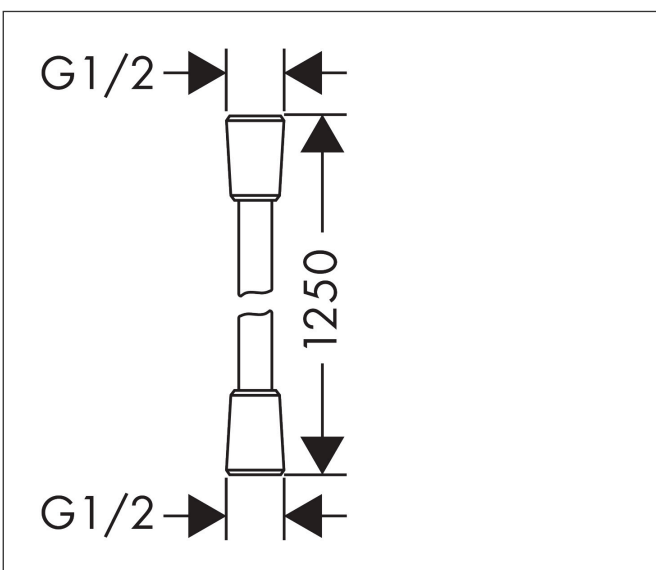

Maat tekeningen