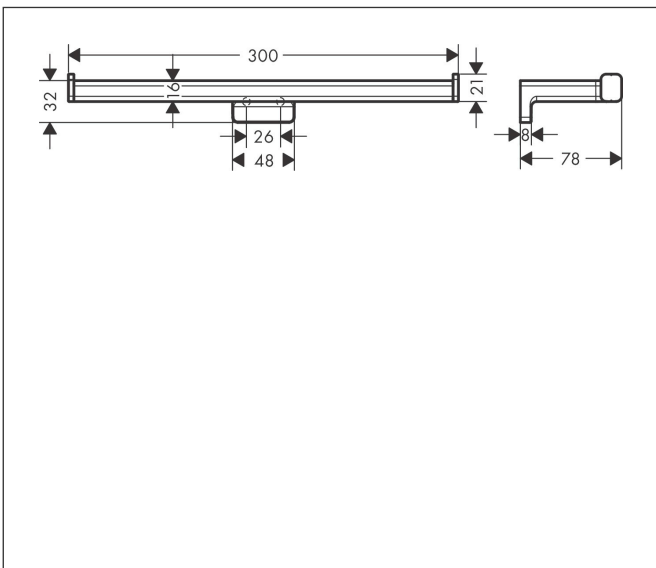

Merk hansgrohe
 Artikelnaam **AddStoris Q** dubbele closetrolhouder
 Art.nr. 41748140
 Oppervlakte Brushed Bronze
 Netto prijs 59,71 EUR

reddot winner 2021

Product foto

Kenmerken

- wandmontage
- van metaal
- met bevestigingsmateriaal
- verborgen bevestiging
- boorafstand: 26 mm
- diameter boorgat: 6 mm
- voor 2 rollen toiletpapier

Maat tekeningen

Technologie