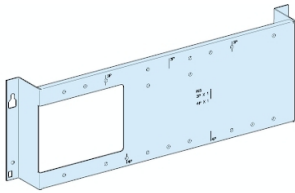

Productinformatieblad

Specificaties

PRISMA NS250 VAST/KRUK

LVS03040

EAN Code: 3606481874597

Prijs: 55,15 EUR

Hoofd

range	PrismaSeT
range of product	PrismaSeT G
product or component type	Montageplaat
categorie toebehoren	Installatie toebehoren
bereik compatibiliteit	PrismaSeT PrismaSeT G behuizing
beschrijving behuizing/ cel	Kast voor plaatsing op de vloer - breedte 600 mm Aan de wand gemonteerde kast - breedte 600 mm
geïnstalleerd apparaat	EasyPact: vast CVS100...160 zonder aardlekbeveiliging - bediening: omschakelen - verticaal installatie EasyPact: vast CVS250 zonder aardlekbeveiliging - bediening: omschakelen - verticaal installatie Compact: vast INS250 - bediening: rechtstreekse rotatiehendel vooraan - verticaal installatie Compact: vast INV100 - bediening: rechtstreekse rotatiehendel vooraan - verticaal installatie Compact: vast INV160 - bediening: rechtstreekse rotatiehendel vooraan - verticaal installatie Compact: vast INV200 - bediening: rechtstreekse rotatiehendel vooraan - verticaal installatie Compact: vast INV250 - bediening: rechtstreekse rotatiehendel vooraan - verticaal installatie Compact: vast NSX100...160 zonder aardlekbeveiliging - bediening: omschakelen - verticaal installatie Compact: vast NSX250 zonder aardlekbeveiliging - bediening: omschakelen - verticaal installatie EasyPact: vast CVS100...160 met aardlekbeveiliging - bediening: omschakelen - verticaal installatie EasyPact: vast CVS250 met aardlekbeveiliging - bediening: omschakelen - verticaal installatie Compact: vast NSX100...160 met aardlekbeveiliging - bediening: omschakelen - verticaal installatie Compact: vast NSX250 met aardlekbeveiliging - bediening: omschakelen - verticaal installatie
beschrijving polen	1 x 3P: vast INS250 verticaal installatie 1 x 4P: vast INS250 verticaal installatie 1 x 3P: vast INV250 verticaal installatie 1 x 4P: vast INV250 verticaal installatie 4 x 3P: vast CVS100...160 verticaal installatie 3 x 4P: vast CVS100...160 verticaal installatie 4 x 3P: vast CVS250 verticaal installatie 3 x 4P: vast CVS250 verticaal installatie 1 x 3P: vast INV100 verticaal installatie 1 x 4P: vast INV100 verticaal installatie 1 x 3P: vast INV160 verticaal installatie 1 x 4P: vast INV160 verticaal installatie 1 x 3P: vast INV200 verticaal installatie 1 x 4P: vast INV200 verticaal installatie 4 x 3P: vast NSX100...160 verticaal installatie 3 x 4P: vast NSX100...160 verticaal installatie 4 x 3P: vast NSX250 verticaal installatie 3 x 4P: vast NSX250 verticaal installatie
Staat van gebruik van kabelbinder	Extra plaat nodig (1M hoog) wanneer de installatie van het apparaat voltooid is verticaal