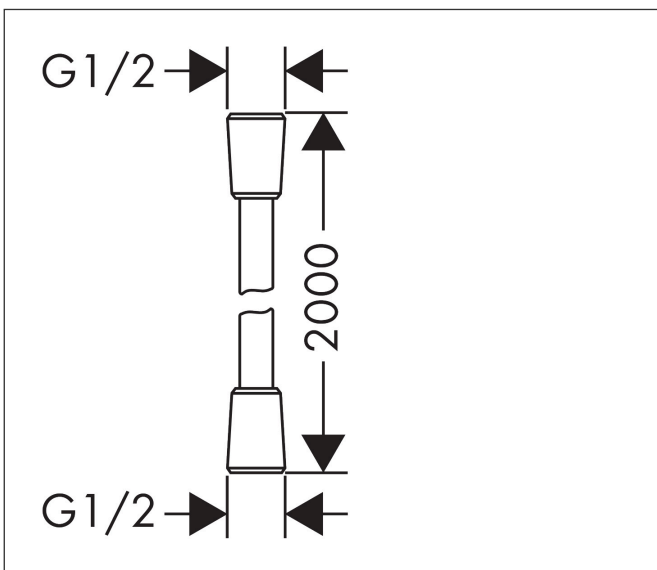

Merk	hansgrohe
Artikelnaam	<b>Isiflex</b> doucheslang 200 cm
Art.nr.	28274000
Oppervlakte	chrom
Netto prijs	34,75 EUR

## Kenmerken

- hoogwaardige doucheslang
- met kunststof coating, eenvoudig te reinigen
- lengte: 2,00 m
- draaikoppeling voorkomt dat de slang in de knoop raakt
- anti-knikbescherming
- moeren doucheslang: conische moer aan beide zijden
- aansluitdraad: G $\frac{1}{2}$

## Maat tekeningen

## Certificaat

Merk	hansgrohe
Artikelnaam	<b>Isiflex</b> doucheslang 200 cm
Art.nr.	28274000
Oppervlakte	chrom
Netto prijs	34,75 EUR

**Explosietekening voor bouwjaar: >12/00**

Merk hansgrohe  
Artikelnaam **Isiflex** doucheslang 200 cm  
Art.nr. 28274000  
Oppervlakte chroom  
Netto prijs 34,75 EUR