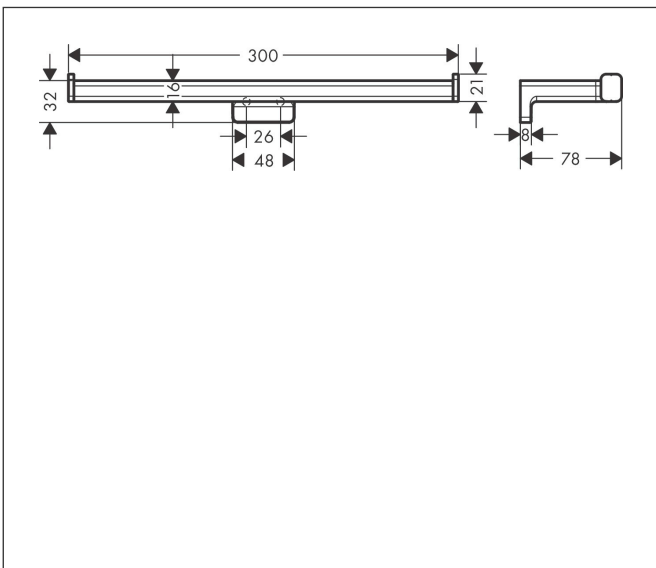

Merk hansgrohe  
 Artikelnaam **AddStoris Q** dubbele closetrolhouder  
 Art.nr. 41748340  
 Oppervlakte Brushed Black Chrome  
 Netto prijs 59,71 EUR

reddot winner 2021

## Kenmerken

- wandmontage
- van metaal
- met bevestigingsmateriaal
- verborgen bevestiging
- boorafstand: 26 mm
- diameter boorgat: 6 mm
- voor 2 rollen toiletpapier

## Maat tekeningen

## Technologie

Merk	hansgrohe
Artikelnaam	<b>AddStoris Q</b> dubbele closetrolhouder
Art.nr.	41748340
Oppervlakte	Brushed Black Chrome
Netto prijs	59,71 EUR