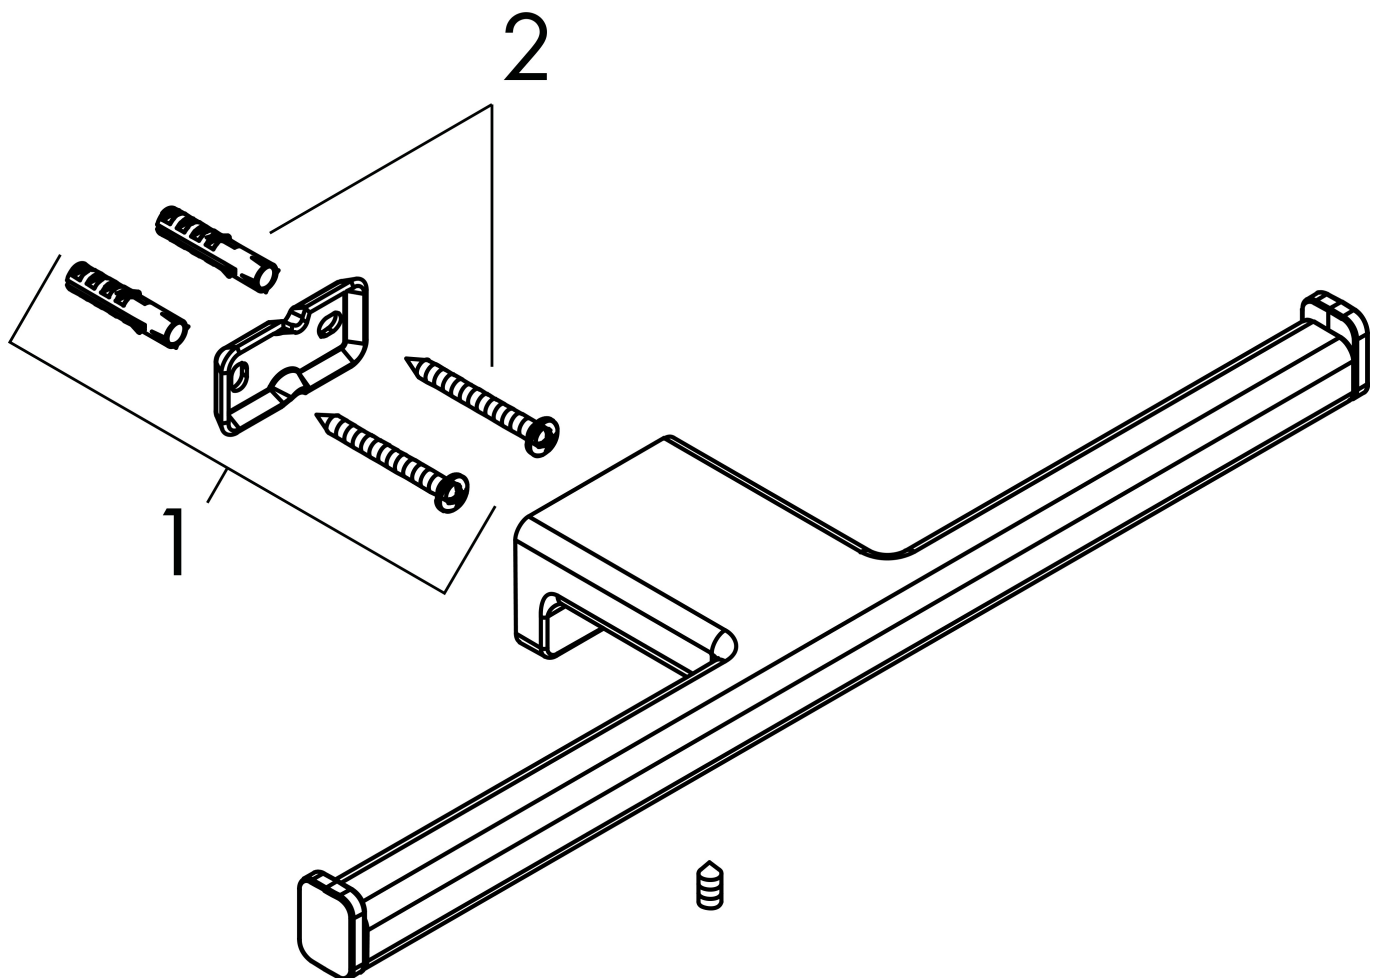

Merk	hansgrohe
Artikelnaam	AddStoris Q dubbele closetrolhouder
Art.nr.	41748340
Oppervlakte	Brushed Black Chrome
Netto prijs	59,71 EUR

Explosietekening voor bouwjaar: >04/21