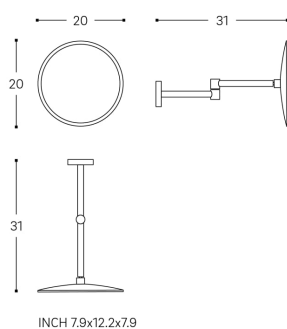

TECHNISCHE TEKENINGEN