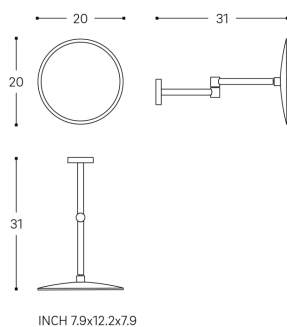

NIARA

Miroir mural avec loupe

DIMENSIONS

Longueur	200 mm
Largeur	317 mm
Hauteur	200 mm

COULEUR ET FINITION

■ 004 Chromé

Agrandissement : X5

Poids net / kg : 0,98

DESSINS TECHNIQUES

NIARA