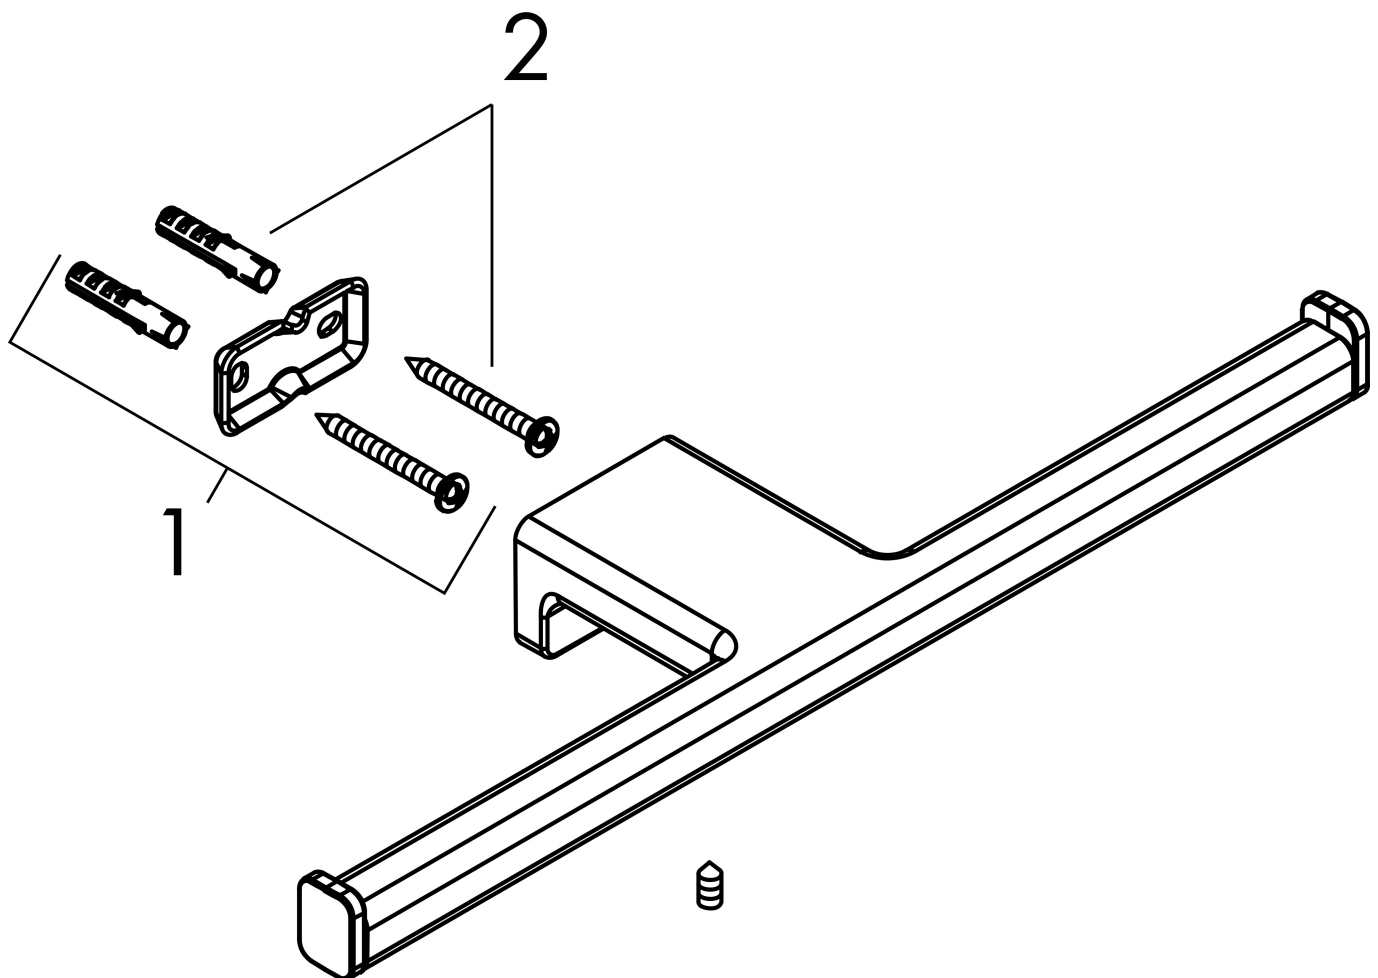

Merk	hansgrohe
Artikelnaam	AddStoris Q dubbele closetrolhouder
Art.nr.	41748670
Oppervlakte	Mat zwart
Netto prijs	53,38 EUR

Explosietekening voor bouwjaar: >04/21