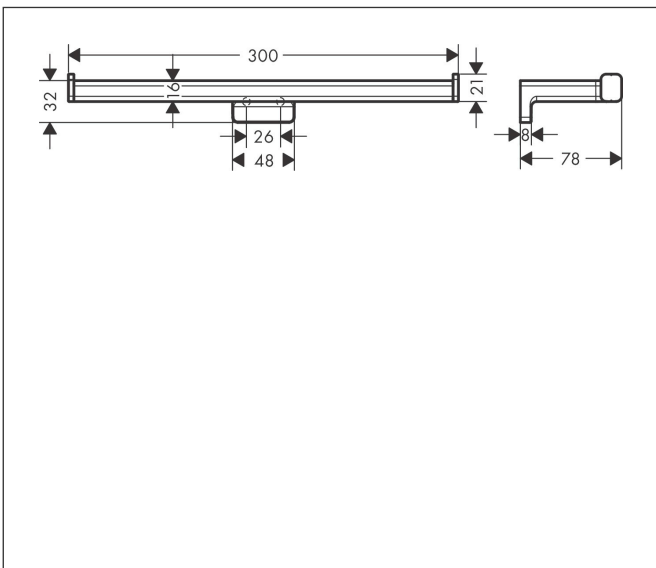

Merk hansgrohe  
 Artikelnaam **AddStoris Q** dubbele closetrolhouder  
 Art.nr. 41748670  
 Oppervlakte Mat zwart  
 Netto prijs 53,38 EUR

reddot winner 2021

## Kenmerken

- wandmontage
- van metaal
- met bevestigingsmateriaal
- verborgen bevestiging
- boorafstand: 26 mm
- diameter boorgat: 6 mm
- voor 2 rollen toiletpapier

## Maat tekeningen

## Technologie

Merk	hansgrohe
Artikelnaam	<b>AddStoris Q</b> dubbele closetrolhouder
Art.nr.	41748670
Oppervlakte	Mat zwart
Netto prijs	53,38 EUR