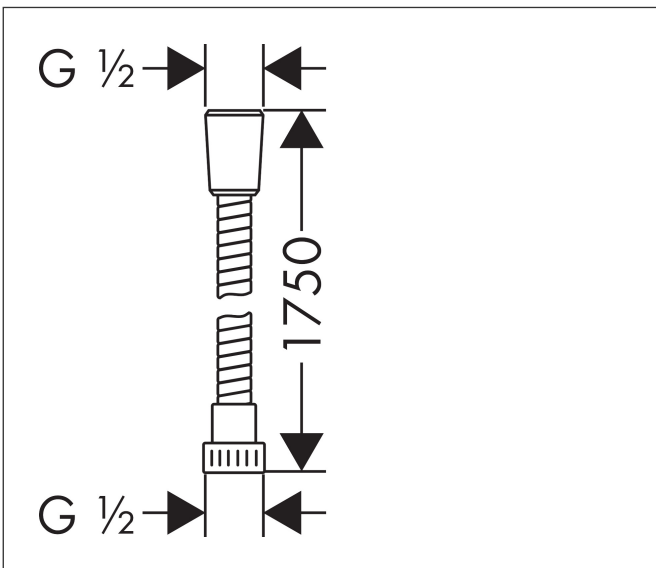

Merk	hansgrohe
Artikelnaam	Metaflex doucheslang 175 cm
Art.nr.	28265000
Oppervlakte	chrom
Netto prijs	20,69 EUR

Product foto

Kenmerken

- kunststof doucheslang met spiraaleffect
- met kunststof coating, eenvoudig te reinigen
- lengte: 1,75 m
- zonder meedraaiende wartel
- anti-knikbescherming
- aansluitdraad: G $\frac{1}{2}$

Maat tekeningen

Certificaat

Merk	hansgrohe
Artikelnaam	Metaflex doucheslang 175 cm
Art.nr.	28265000
Oppervlakte	chrom
Netto prijs	20,69 EUR

Explosietekening voor bouwjaar: >09/01

Merk hansgrohe
 Artikelnaam **Metaflex** doucheslang 175 cm
 Art.nr. 28265000
 Oppervlakte chroom
 Netto prijs 20,69 EUR

Onderdelen voor bouwjaar: >09/01

Pos	Beschrijving	Art.nr.	Prijs
1	dichting	98058000	3,00