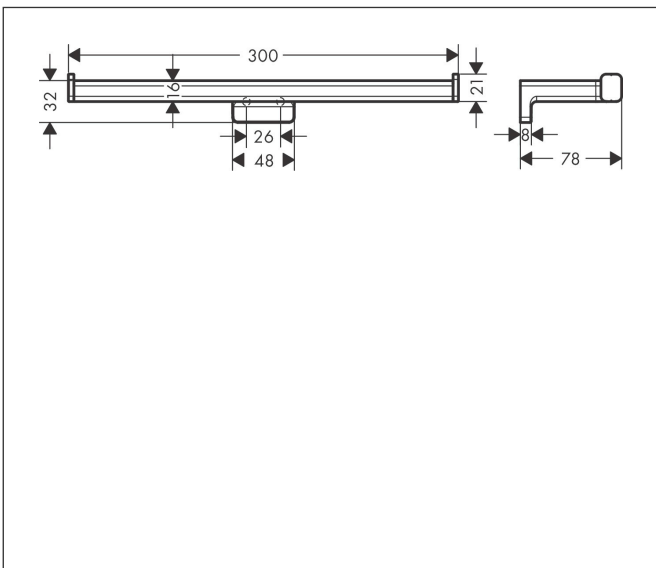

Merk hansgrohe
 Artikelnaam **AddStoris Q** dubbele closetrolhouder
 Art.nr. 41748700
 Oppervlakte Mat wit
 Netto prijs 53,38 EUR

reddot winner 2021

DESIGN
AWARD
2021

Product foto

Kenmerken

- wandmontage
- van metaal
- met bevestigingsmateriaal
- verborgen bevestiging
- boorafstand: 26 mm
- diameter boorgat: 6 mm
- voor 2 rollen toiletpapier

Maat tekeningen

Technologie

Merk	hansgrohe
Artikelnaam	AddStoris Q dubbele closetrolhouder
Art.nr.	41748700
Oppervlakte	Mat wit
Netto prijs	53,38 EUR

Explosietekening voor bouwjaar: >04/21

Merk hansgrohe
 Artikelnaam **AddStoris Q** dubbele closetrolhouder
 Art.nr. 41748700
 Oppervlakte Mat wit
 Netto prijs 53,38 EUR

Onderdelen voor bouwjaar: >04/21

Pos	Beschrijving	Art.nr.	Prijs
1	wandhouder	94165000	7,70
2	bevestigingsmateriaal	40915000	10,40