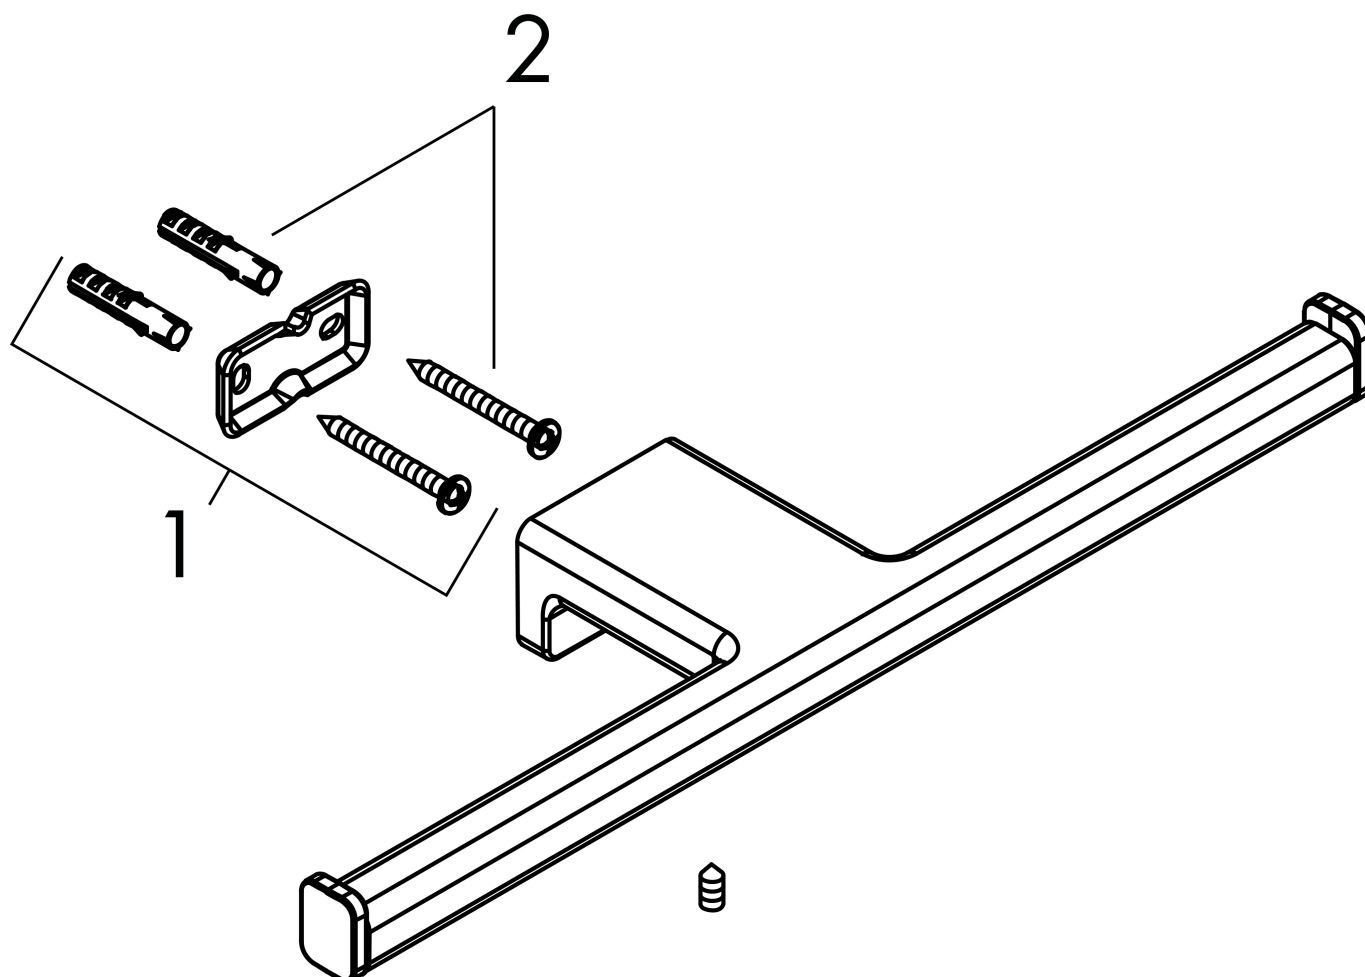

Merk hansgrohe
 Artikelnaam **AddStoris Q** dubbele closetrolhouder
 Art.nr. 41748700
 Oppervlakte Mat wit
 Netto prijs 53,38 EUR

reddot winner 2021

DESIGN
AWARD
2021

Product foto

Kenmerken

- wandmontage
- van metaal
- met bevestigingsmateriaal
- verborgen bevestiging
- boorafstand: 26 mm
- diameter boorgat: 6 mm
- voor 2 rollen toiletpapier

Maat tekeningen

Technologie

Merk	hansgrohe
Artikelnaam	AddStoris Q dubbele closetrolhouder
Art.nr.	41748700
Oppervlakte	Mat wit
Netto prijs	53,38 EUR

Explosietekening voor bouwjaar: >04/21

Merk hansgrohe
 Artikelnaam **AddStoris Q** dubbele closetrolhouder
 Art.nr. 41748700
 Oppervlakte Mat wit
 Netto prijs 53,38 EUR