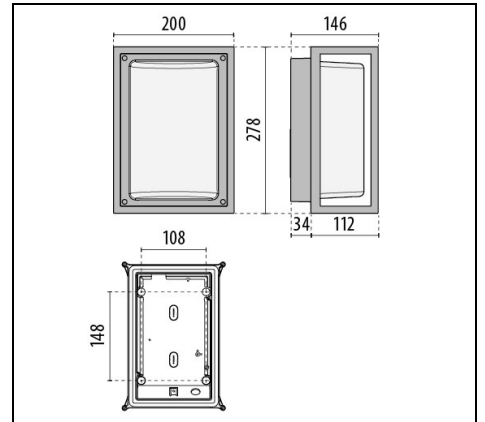

LANTERNA NK 27

Bestelnr. 3102163

Omschrijving

Serie wandarmaturen in twee afmetingen voor zowel binnen als buiten, bestaande uit:

- Behuizing en ring van gepoedercoat spuitgietaluminium ISO 9227/12944 - ISO 9223 (C5)
- Afscherming van geperst, van binnen gesatineerd, glas, vormt één geheel met ring
- Afscherming in geperst doorzichtig glas voor de versies met E27 fitting
- Reflector en montageplaat van aluminium
- Siliconen pakking
- Sluitschroeven van gebruind staal
- Armatuur inclusief driver
- Design by ROBERTO FIORATO

Product gegevens

ETIM Groep:	EG000027	ETIM Klasse:	EC001745
-------------	----------	--------------	----------

Algemene informatie

Lamphouder:	E27	Lichtbron:	
Armatuur wattage [W]:	1x100 W	Kleur / Afwerking:	AN-g6 / Antraciet / Structuur mat
IP waarde:	IP65	Impact resistance / impact energy:	IK08 5J xx5
Beschermingsklasse:	I	Optiek:	-
Nettogewicht [kg]:	2.785	Totale lengte [mm]:	200
Totale breedte [mm]:	146	Totale hoogte [mm]:	278

Mechanische eigenschappen

Vorm:	Rechthoekig	Materiaal behuizing:	Aluminium
Materiaal afscherming:	Glas		

Installatie

Plaats van toepassing:	Outdoor	Montage type:	Wand en plafondverlichting
Min. Omgevingstemperatuur [°C]:	-30	Max. Omgevingstemperatuur [°C]:	25