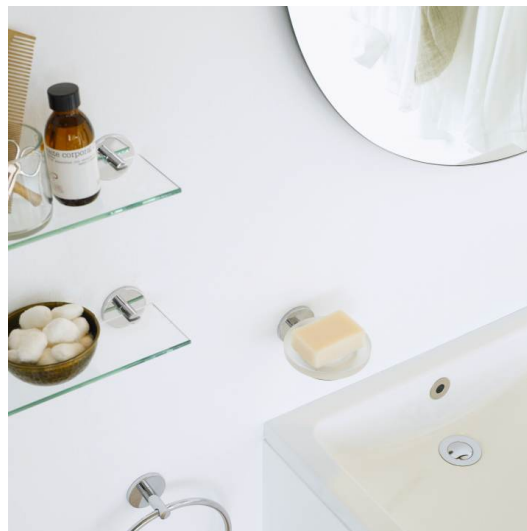

CANA

Glazen plank 60cm

AFMETINGEN

Lengte	600 mm
Breedte	105 mm
Hoogte	55 mm

KLEUR EN AFWERKING

■ 004 Verchroomd

Netto gewicht / kg : 1,14

TECHNISCHE TEKENINGEN