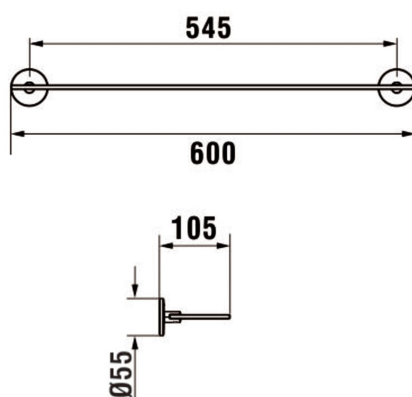

CANA

Glazen plank 60cm

AFMETINGEN

Lengte	600 mm
Breedte	105 mm
Hoogte	55 mm

KLEUR EN AFWERKING

■ 004 Verchroomd

Netto gewicht / kg : 1,14

TECHNISCHE TEKENINGEN