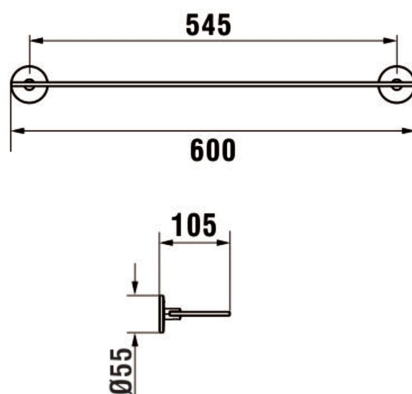

## Étagère en verre 60 cm

DIMENSIONS

Longueur	600 mm
Largeur	105 mm
Hauteur	55 mm

COULEUR ET FINITION

■ 004 Chromé

Poids net / kg : 1,14

## DESSINS TECHNIQUES

CANA