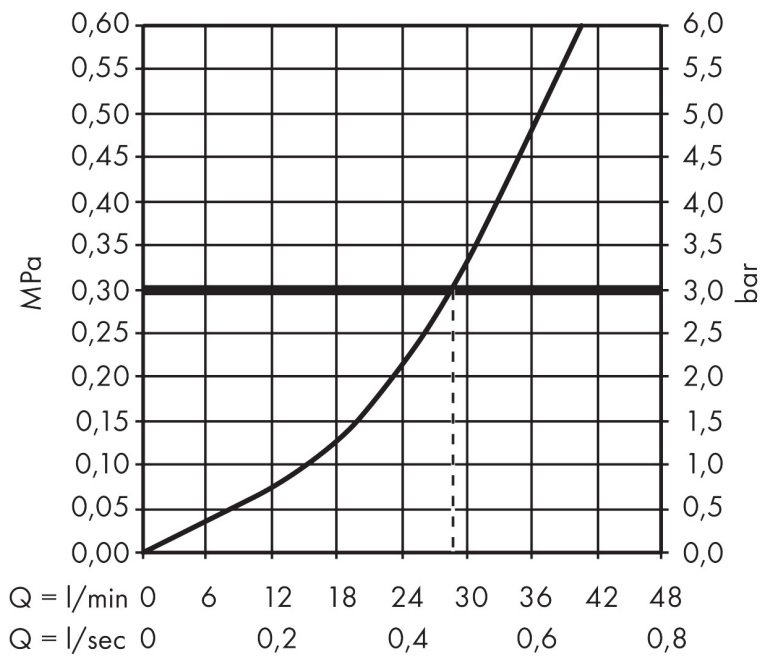

Merk hansgrohe
Artikelnaam **Zesis S** ééngreeps inbouw douchemengkraan
Art.nr. 74617000
Oppervlakte chroom
Netto prijs 142,75 EUR

Stroomschema

1 Vrije doorstroom