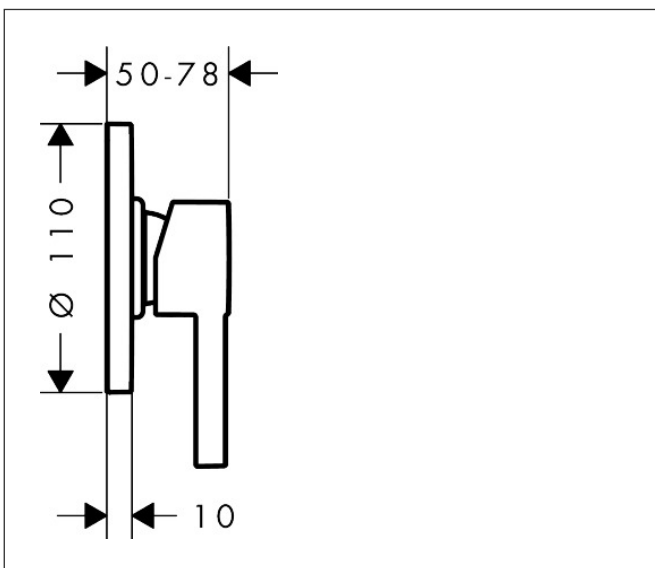

Merk	hansgrohe
Artikelnaam	Zesis S ééngreeps inbouw douchemengkraan
Art.nr.	74617000
Oppervlakte	chrom
Netto prijs	142,75 EUR

Product foto

Kenmerken

- 1 functie
- maximale doorstroomhoeveelheid bij 3 bar: 28,7 l/min
- maximale doorstroomhoeveelheid bij 1 bar: 16,9 l/min
- temperatuurbegrenzing instelbaar
- minimale bedrijfsdruk: 1 bar
- maximale bedrijfsdruk: 10 bar
- aansluiting: inbouwdeel

Maat tekeningen

Merk	hansgrohe
Artikelnaam	Zesis S ééngreeps inbouw douchemengkraan
Art.nr.	74617000
Oppervlakte	chrom
Netto prijs	142,75 EUR

Benodigde onderdelen

Product foto	Artikelnaam	Art.nr.	Prijs
	hansgrohe Inbouwdeel voor Eéngreeps douchemengkraan inbouw	13620180	128,86

Merk hansgrohe
 Artikelnaam **Zesis S** ééngreeps inbouw douchemengkraan
 Art.nr. 74617000
 Oppervlakte chroom
 Netto prijs 142,75 EUR

Stroomschema

1 Vrije doorstroom