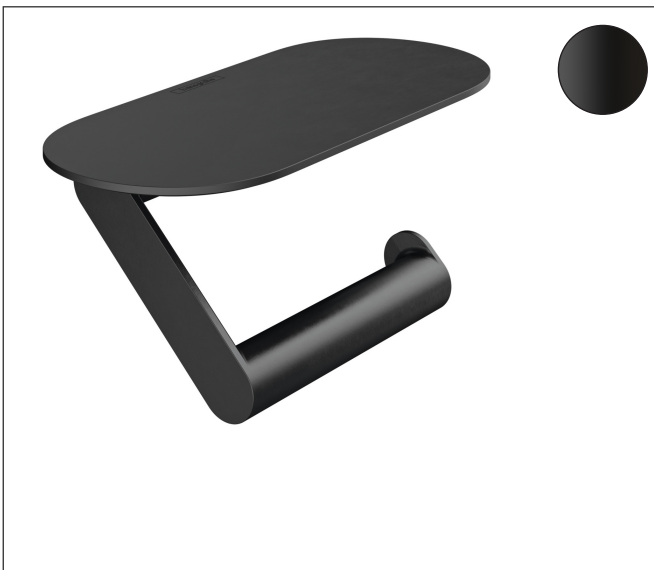

|             |  |
|-------------|--|
| Merk        | hansgrohe                                      |
| Artikelnaam | <b>WallStoris</b> closetrolhouder met planchet |
| Art.nr.     | 27928670                                       |
| Oppervlakte | Mat zwart                                      |
| Netto prijs | 35,88 EUR                                      |

## Product foto

## Kenmerken

- wandmontage
- aanbrengwijze - lijmen of boren
- van kunststof geheel gekleurd
- met bevestigingsmateriaal
- verborgen bevestiging
- open vorm - toiletpapier kan makkelijk worden opgehangen
- geschikt voor rollbreedte tot 122 mm
- met opbergmogelijkheid
- lengte 230 mm
- Afmeting van planchet: 230 mm
- inclusief lijmsset