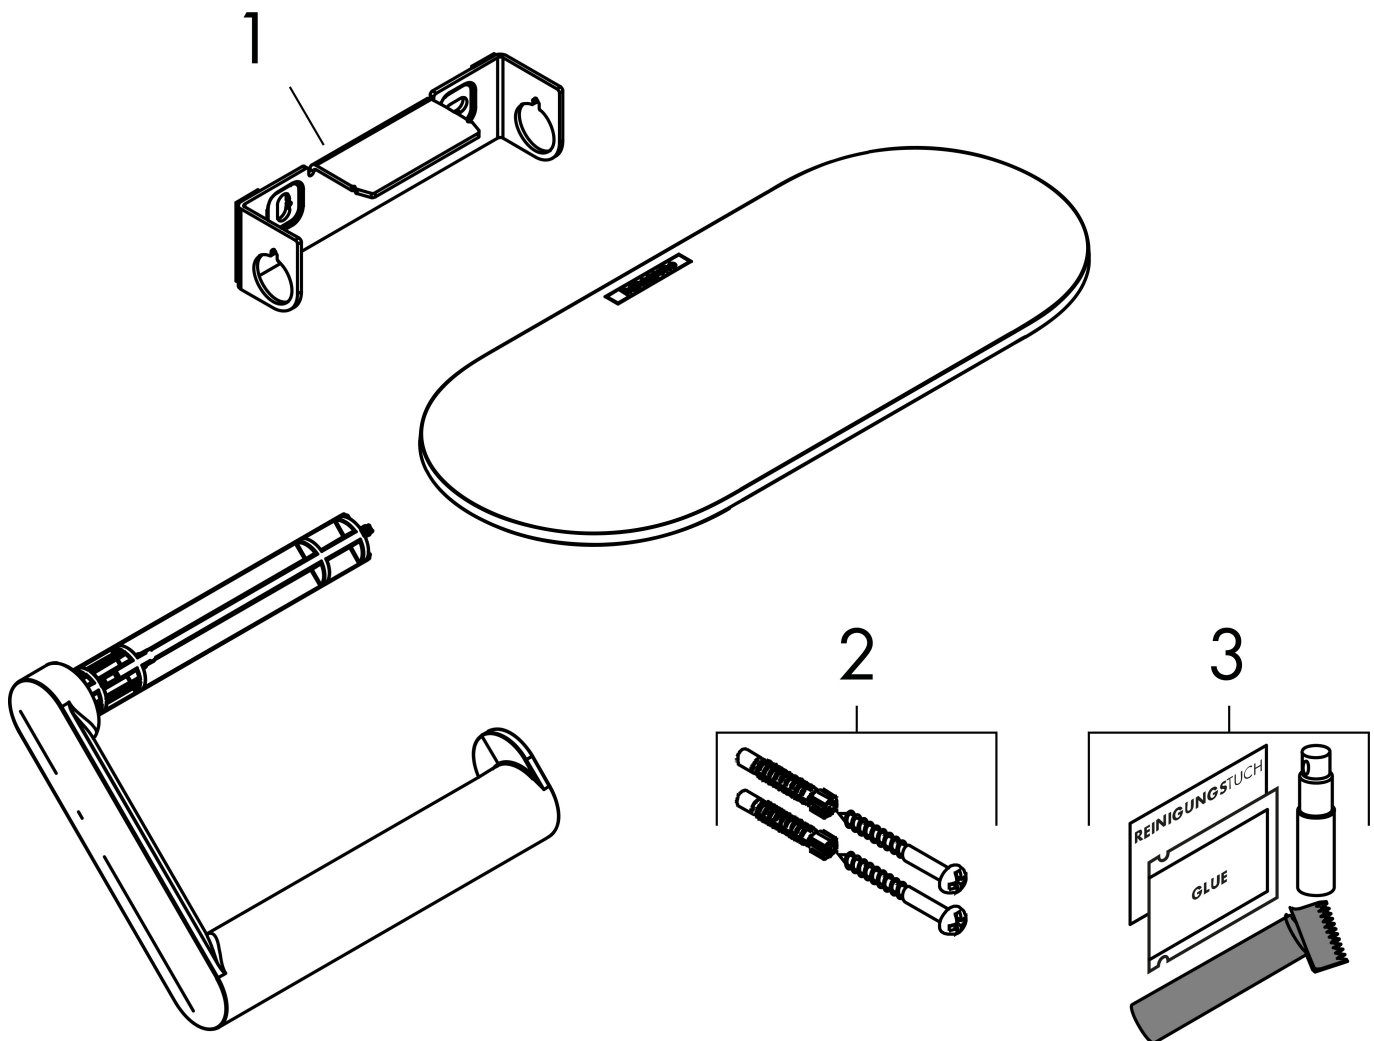

Merk	hansgrohe
Artikelnaam	WallStoris closetrolhouder met planchet
Art.nr.	27928670
Oppervlakte	Mat zwart
Netto prijs	35,88 EUR

Explosietekening voor bouwjaar: >10/21