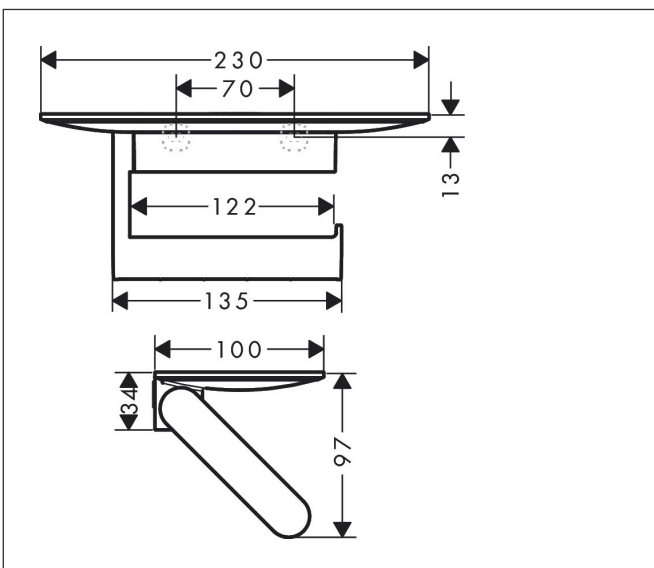

|             |  |
|-------------|--|
| Merk        | hansgrohe                                      |
| Artikelnaam | <b>WallStoris</b> closetrolhouder met planchet |
| Art.nr.     | 27928670                                       |
| Oppervlakte | Mat zwart                                      |
| Netto prijs | 35,88 EUR                                      |

## Kenmerken

- wandmontage
- aanbrengwijze - lijmen of boren
- van kunststof geheel gekleurd
- met bevestigingsmateriaal
- verborgen bevestiging
- open vorm - toiletpapier kan makkelijk worden opgehangen
- geschikt voor rollbreedte tot 122 mm
- met opbergmogelijkheid
- lengte 230 mm
- Afmeting van planchet: 230 mm
- inclusief lijmsset

## Maat tekeningen