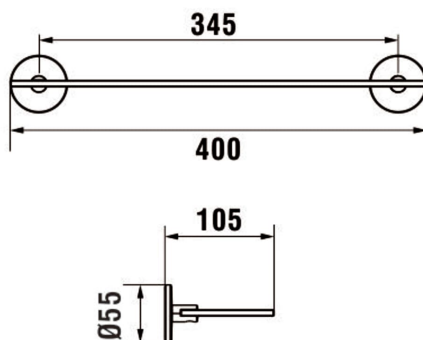

CANA

Glazen plank 40cm

AFMETINGEN

Lengte	400 mm
Breedte	105 mm
Hoogte	55 mm

KLEUR EN AFWERKING

■ 004 Verchroomd

Netto gewicht / kg : 0,87

TECHNISCHE TEKENINGEN