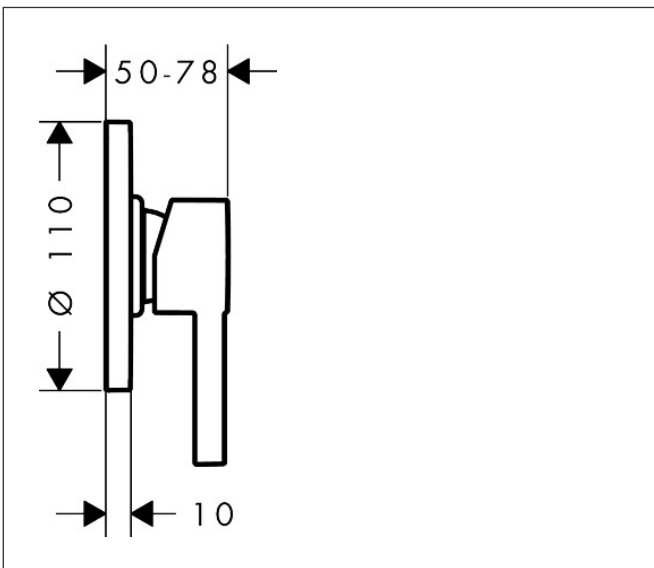

Merk	hansgrohe
Artikelnaam	Zesis S ééngreeps inbouw douchemengkraan
Art.nr.	74617670
Oppervlakte	mat zwart
Netto prijs	178,50 EUR

Product foto

Kenmerken

- 1 functie
- maximale doorstroomhoeveelheid bij 3 bar: 28,7 l/min
- maximale doorstroomhoeveelheid bij 1 bar: 16,9 l/min
- temperatuurbegrenzing instelbaar
- minimale bedrijfsdruk: 1 bar
- maximale bedrijfsdruk: 10 bar
- aansluiting: inbouwdeel

Maat tekeningen

Merk hansgrohe
 Artikelnaam **Zesis S** ééngreeps inbouw douchemengkraan
 Art.nr. 74617670
 Oppervlakte mat zwart
 Netto prijs 178,50 EUR

Benodigde onderdelen

Product foto	Artikelnaam	Art.nr.	Prijs
	hansgrohe Inbouwdeel voor Eéngreeps douchemengkraan inbouw	13620180	128,86

Merk hansgrohe
 Artikelnaam **Zesis S** ééngreeps inbouw douchemengkraan
 Art.nr. 74617670
 Oppervlakte mat zwart
 Netto prijs 178,50 EUR

Stroomschema

1 Vrije doorstroom