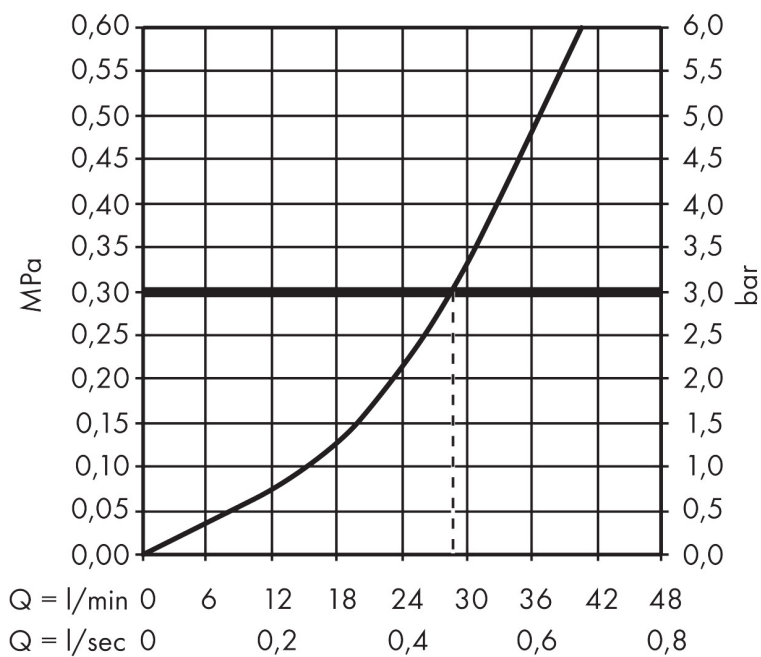

Merk hansgrohe
Artikelnaam **Zesis S** ééngreeps inbouw douchemengkraan
Art.nr. 74617670
Oppervlakte mat zwart
Netto prijs 178,50 EUR

Stroomschema

1 Vrije doorstroom