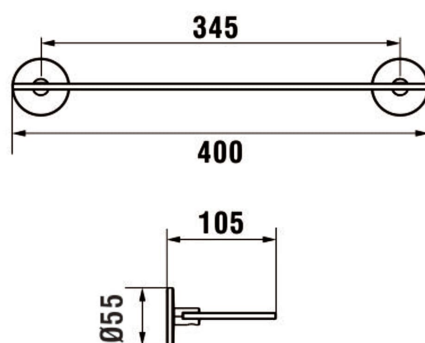

CANA

Tablette 40 cm verre et à coller chromé

DIMENSIONS

Longueur 400 mm

Largeur 105 mm

Hauteur 55 mm

COULEUR ET FINITION

■ 004 Chromé

Poids net / kg : 0,87

DESSINS TECHNIQUES

CANA