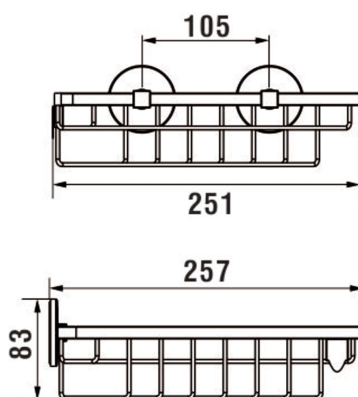

CANA

Hoekwandmand 26x26cm

AFMETINGEN

Lengte	250 mm
Breedte	257 mm
Hoogte	83 mm

KLEUR EN AFWERKING

■ 004 Verchroomd

Netto gewicht / kg : 0,58

TECHNISCHE TEKENINGEN