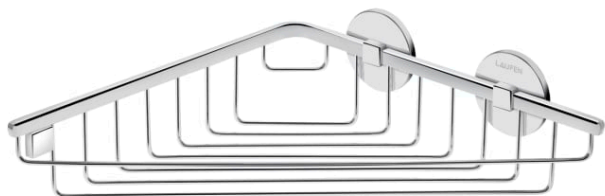

CANA

Hoekwandmand 26x26cm

AFMETINGEN

Lengte	250 mm
Breedte	257 mm
Hoogte	83 mm

KLEUR EN AFWERKING

■ 004 Verchroomd

Netto gewicht / kg : 0,58

TECHNISCHE TEKENINGEN

CANA