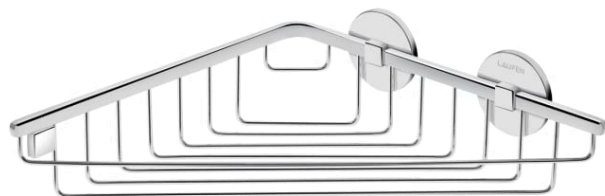

CANA

Porte-savon grille d'angle 26x26 cm à coller chromé

DIMENSIONS

Longueur	250 mm
Largeur	257 mm
Hauteur	83 mm

COULEUR ET FINITION

■ 004 Chromé

Poids net / kg : 0,58

DESSINS TECHNIQUES

CANA