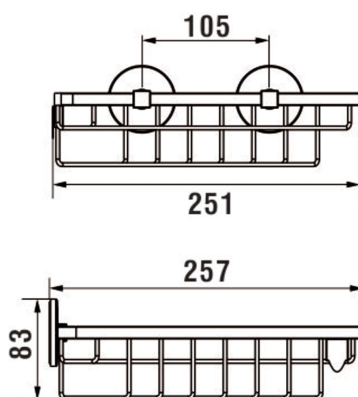

CANA

Porte-savon grille d'angle 26x26 cm à coller chromé

DIMENSIONS

Longueur	250 mm
Largeur	257 mm
Hauteur	83 mm

COULEUR ET FINITION

■ 004 Chromé

Poids net / kg : 0,58

DESSINS TECHNIQUES