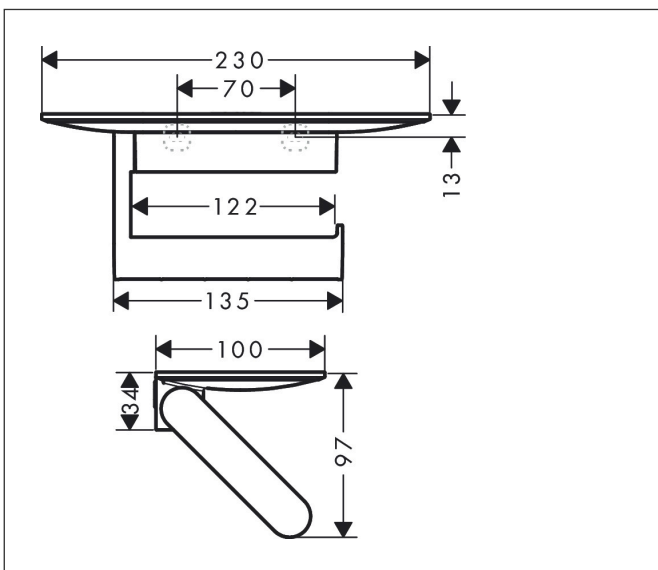

Merk hansgrohe
 Artikelnaam **WallStoris** closetrolhouder met planchet
 Art.nr. 27928700
 Oppervlakte Mat wit
 Netto prijs 35,88 EUR

Product foto

Kenmerken

- wandmontage
- aanbrengwijze - lijmen of boren
- van kunststof geheel gekleurd
- met bevestigingsmateriaal
- verborgen bevestiging
- open vorm - toiletpapier kan makkelijk worden opgehangen
- geschikt voor rollbreedte tot 122 mm
- met opbergmogelijkheid
- lengte 230 mm
- Afmeting van planchet: 230 mm
- inclusief lijmsset

Maat tekeningen

Technologie

Merk	hansgrohe
Artikelnaam	WallStoris closetrolhouder met planchet
Art.nr.	27928700
Oppervlakte	Mat wit
Netto prijs	35,88 EUR

Explosietekening voor bouwjaar: >10/21

Merk hansgrohe
 Artikelnaam **WallStoris** closetrolhouder met planchet
 Art.nr. 27928700
 Oppervlakte Mat wit
 Netto prijs 35,88 EUR

Onderdelen voor bouwjaar: >10/21

Pos	Beschrijving	Art.nr.	Prijs
1	wandhouder	94799000	64,30
2	bevestigingsmateriaal	96179000	10,40
3	bevestigingsmateriaal	94450000	3,00