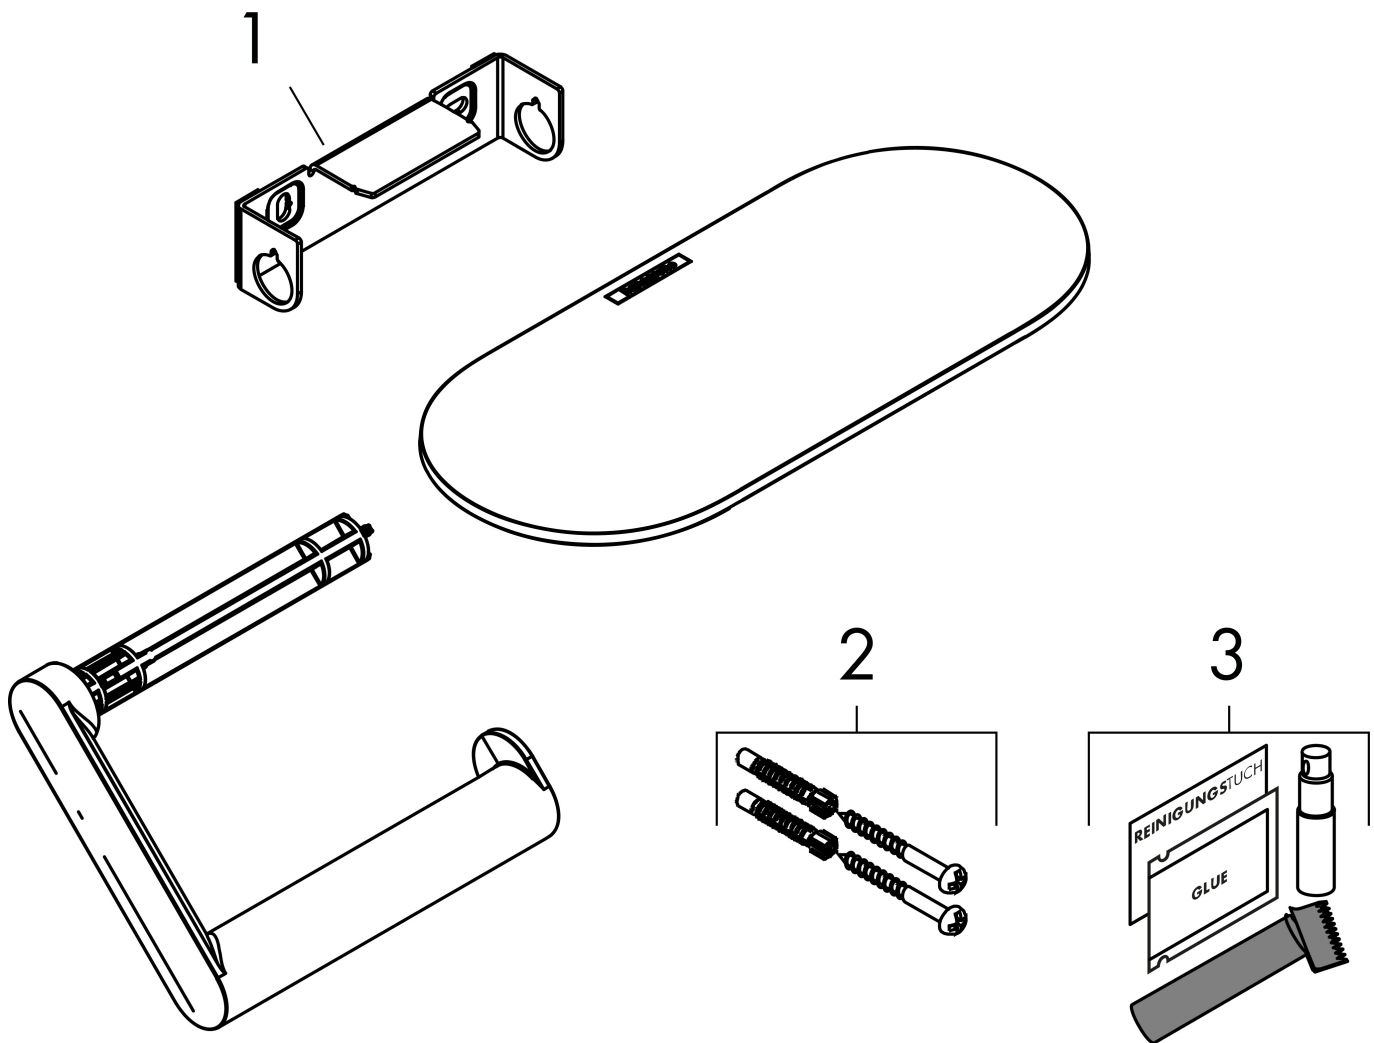

Merk hansgrohe
 Artikelnaam **WallStoris** closetrolhouder met planchet
 Art.nr. 27928700
 Oppervlakte Mat wit
 Netto prijs 35,88 EUR

Product foto

Kenmerken

- wandmontage
- aanbrengwijze - lijmen of boren
- van kunststof geheel gekleurd
- met bevestigingsmateriaal
- verborgen bevestiging
- open vorm - toiletpapier kan makkelijk worden opgehangen
- geschikt voor rollbreedte tot 122 mm
- met opbergmogelijkheid
- lengte 230 mm
- Afmeting van planchet: 230 mm
- inclusief lijmsset

Maat tekeningen

Technologie

Merk	hansgrohe
Artikelnaam	WallStoris closetrolhouder met planchet
Art.nr.	27928700
Oppervlakte	Mat wit
Netto prijs	35,88 EUR

Explosietekening voor bouwjaar: >10/21

Merk hansgrohe
 Artikelnaam **WallStoris** closetrolhouder met planchet
 Art.nr. 27928700
 Oppervlakte Mat wit
 Netto prijs 35,88 EUR