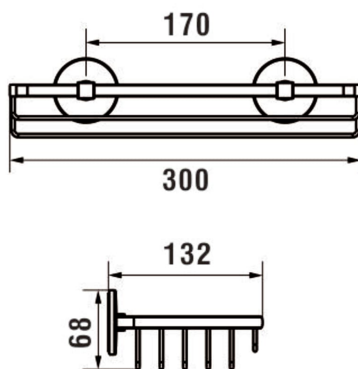

## Wandmand voor douche 30x13cm

AFMETINGEN

Lengte	300 mm
Breedte	132 mm
Hoogte	68 mm

KLEUR EN AFWERKING

■	004 Verchromd
---	---------------

Netto gewicht / kg : 0,56

TECHNISCHE TEKENINGEN

CANA