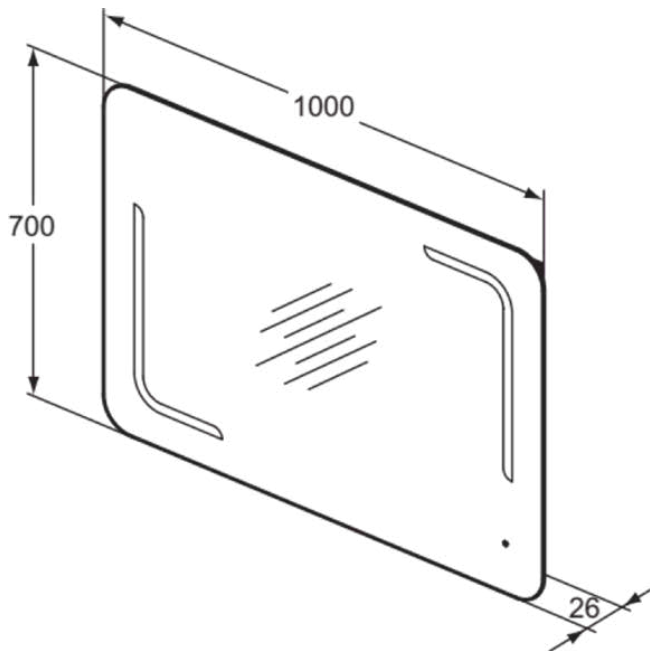

MIRROR&LIGHT

T3352BH

MIRROR&LIGHT | Spiegel met verlichting 1000x26x700 mm in neutraal afwerking | Netstroom

Afbeelding & technische tekening

Algemene informatie

Productcategorie:	Spiegels
Producttype:	Spiegel met verlichting
Merk:	Unbranded
Collectie:	MIRROR&LIGHT
Colour:	BH - Neutraal
Afwerking van het oppervlak:	glanzend
Hoogte (mm):	700
Breedte (mm):	1000
Lengte / sprong (mm):	26
Nettogewicht (kg):	9.42
EAN-code:	8014140447443

Kenmerken

Netstroom

Downloads

- [Declaration of Conformity](#)
- [Installation Guide](#)
- [Spare Parts List](#)

Productnormen & certificeringen

Prestatieverklaring classificatie (DoP):	230V 50Hz IP44 6000K 55W

Product specificaties

Aantal lichtbronnen:	3
Kleurcode:	BH
Kleuromschrijving:	neutraal
Kleurtemperatuur (Kelvin):	6000
Voedingsspanning (V):	230
Beschermingsklasse (IP):	IP44
Energie-efficiëntieklasse:	G
Vergrotende spiegel:	Nee
Frequentie (Hz):	50
Vervangbare lichtbronnen:	Nee
Materiaal:	Glas
Materiaal frame:	Thermoplastisch
PVD technologie:	Nee
Positie van de sfeerverlichting:	Onderzijde
Positie van de verlichting:	Voorkant
Lampvermogen (W):	55
Omkeerbaar:	Nee
Afwerking van het oppervlak:	glanzend
Type lamp:	LED