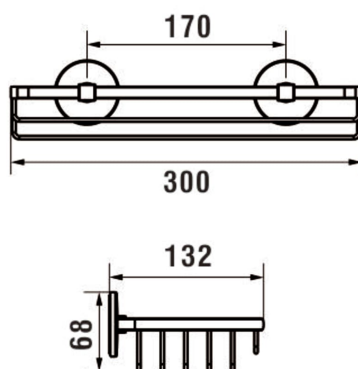

CANA

Porte-savon grille 30x13 cm à coller chromé

DIMENSIONS

Longueur	300 mm
Largeur	132 mm
Hauteur	68 mm

COULEUR ET FINITION

■ 004 Chromé

Poids net / kg : 0,56

DESSINS TECHNIQUES