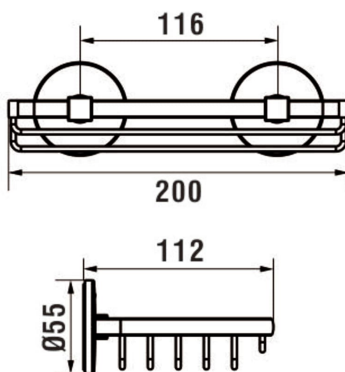

CANA

Wandmand voor douche 20x11cm

AFMETINGEN

Lengte	200 mm
Breedte	112 mm
Hoogte	55 mm

KLEUR EN AFWERKING

■	004 Verchromd
---	---------------

Netto gewicht / kg : 0,44

TECHNISCHE TEKENINGEN