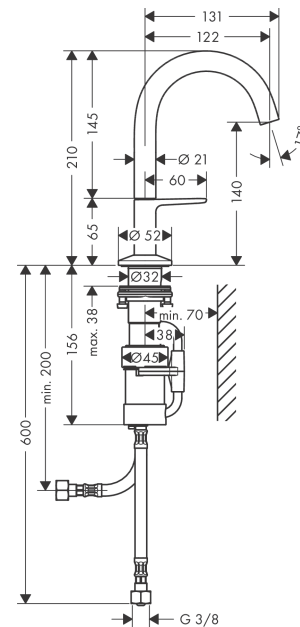

AXOR One
wastafelmengkraan 140 Select met PushOpen afvoer
 Oppervlak: **Brushed Black Chrome** Artikelnummer: **48010340**

Beschrijving

- ComfortZone: 140
- voorsprong uitloop 122 mm
- uitloophoogte: 140 mm
- greepvariant: Select
- straalsoort: normale straal
- maximale doorstroomhoeveelheid bij 3 bar: 5 l/min
- Select kardoos met temperatuurregeling
- Select-knop aan/uit bediening
- push-open afvoergarnituur G 1¼
- materiaal afvoergarnituur: metaal
- koud water met de greep in de middenpositie, bespaart energie en kosten
- EU taxonomie: max 6l/min - draagt substantieel bij aan duurzaamheid

Artikeldetails

Vrijblijvende advies verkoopprijs excl. BTW	750,45 €
Vrijblijvende advies verkoopprijs incl. BTW	908,04 €

Technologie

Designprijzen

Productfoto

Maattekening

AXOR One
wastafelmengkraan 140 Select met PushOpen afvoer
 Oppervlak: **Brushed Black Chrome** Artikelnummer: **48010340**

Doorstroomdiagram