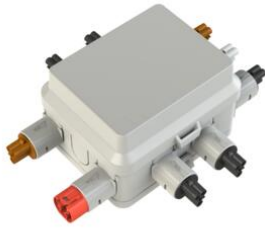

Stekerbare kabeldozen

**AKW-W5, wisselschakeling**

- Voorzien van 1x voeding (male rood), 2x schakelaar (female bruin), 1x lichtpunt aansluiting (female wit).
- Attema connectoren Installeren 2.0

Artikelnr.:	AT8508-5
EAN:	8712259554136
Verpakkingshoeveelheid	1 st.
Schakeling	Omschakeling
Aantal uitgangen	5
Nom. isolatiespanning Ui	690 V
Montagewijze	Wand-/plafondmontage
Beschermingsgraad (IP)	IP20
Materiaal	Kunststof
Breedte	95 mm
Lengte	120 mm
Diameter	
Halogeenvrij	Ja
Kleur	Grijs
Oppervlaktebescherming	-
Explosiegeteste uitvoering	Nee
Voor explosieveilige zone gas	Geen
Voor explosieveilige zone stof	Geen
Gebruikstemperatuur	-40 - 70 °C
Functiebehoud	Geen
Diepte	80 mm
Uitvoering deksel	Blindeksel
Beschermingsgraad (NEMA)	-
Uitgerust met	Montageplaat
Vorm	Rechthoekig
Rijgbaar	Nee
Aantal invoeren	10
Voor buisdiameter	-
Max. aderdoorsnede	2.5 mm ²
Montage in de grond	Nee
Montage onder water	Nee
Achterinvoer	Nee
Type behuizingsdoorvoer	Overig
Transparant deksel	Nee
Dekselbevestiging	Opklemmend (snap)
Toepasbaar met giethars	Nee
Giethars meegeleverd	Ja
Verzegelbaar	Nee
Met afscherming	Nee
Weersbestendig	Nee

Installeren 2.0 is een stekerbaar installatiesysteem gebaseerd op voorbedrade centraal- en kabeldozen in combinatie met prefab gemonteerd schakelmateriaal en een stekerbare groepenkast. Deze onderdelen worden met soepele kabels aangesloten. De installatietijd wordt daardoor sterk bekort ten opzichte van traditioneel installeren, en faalkosten worden tot een minimum beperkt.